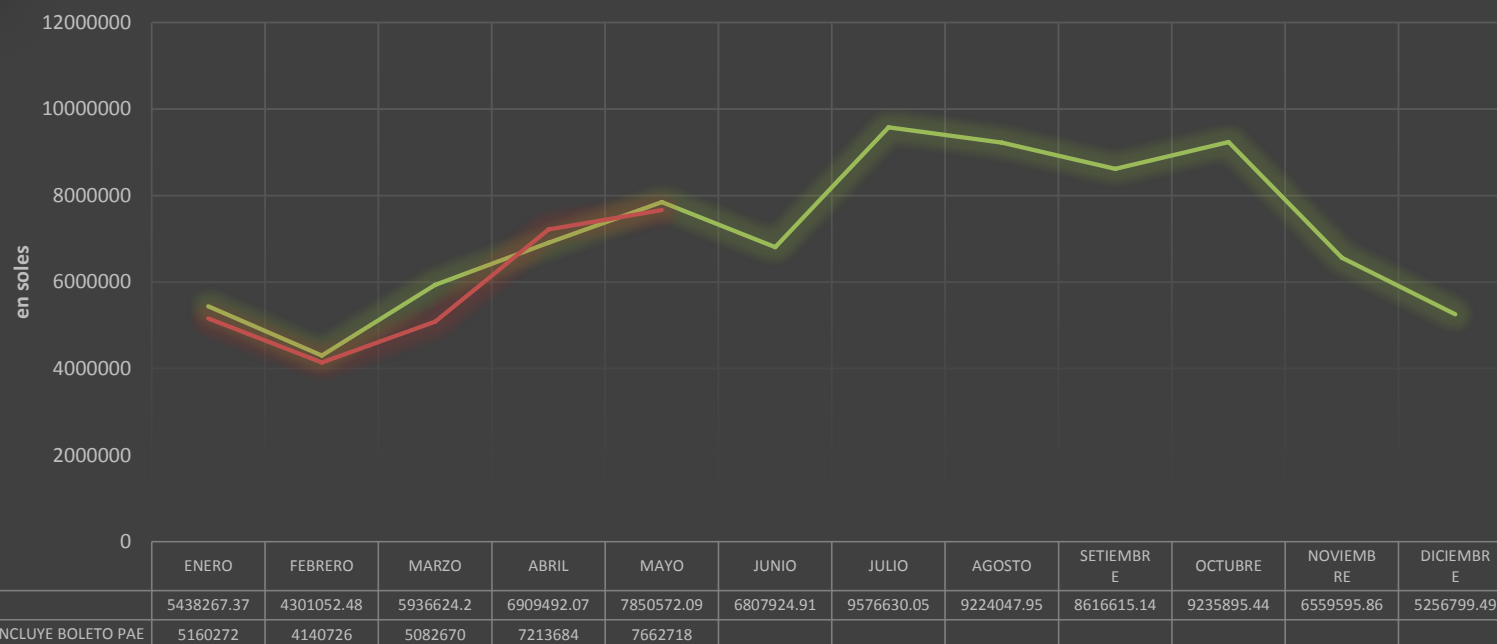

## COMPARATIVO PROYECCION VS RECAUDACION MENSUAL DEL BTC AÑO 2017

ELABORADO POR: AREA DE PRESUPUESTO/HJYV