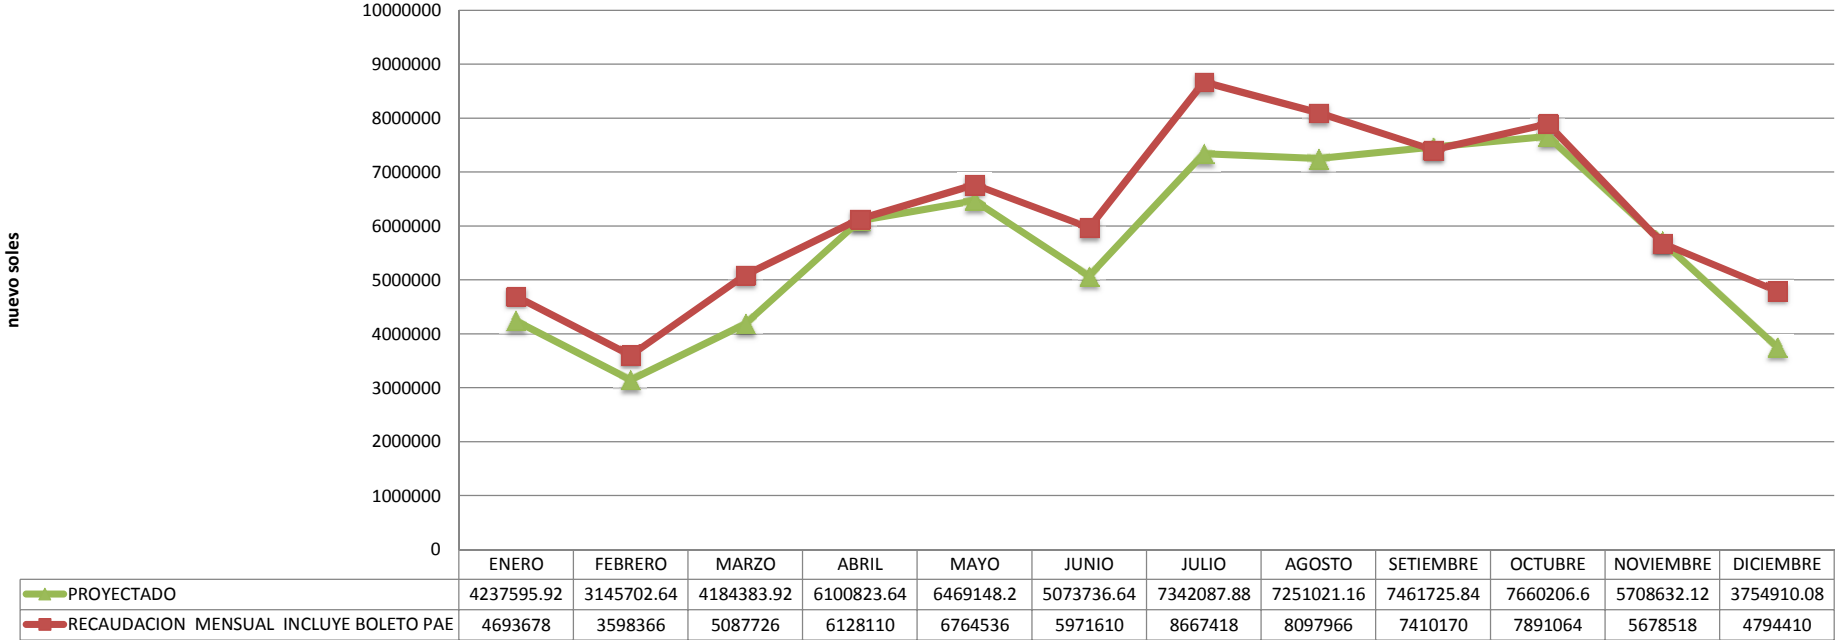

COMPARATIVO PROYECCION VS RECAUDACION MENSUAL DEL BTC AÑO 2015

ELABORADO POR: AREA DE PRESUPUESTO/HJYV