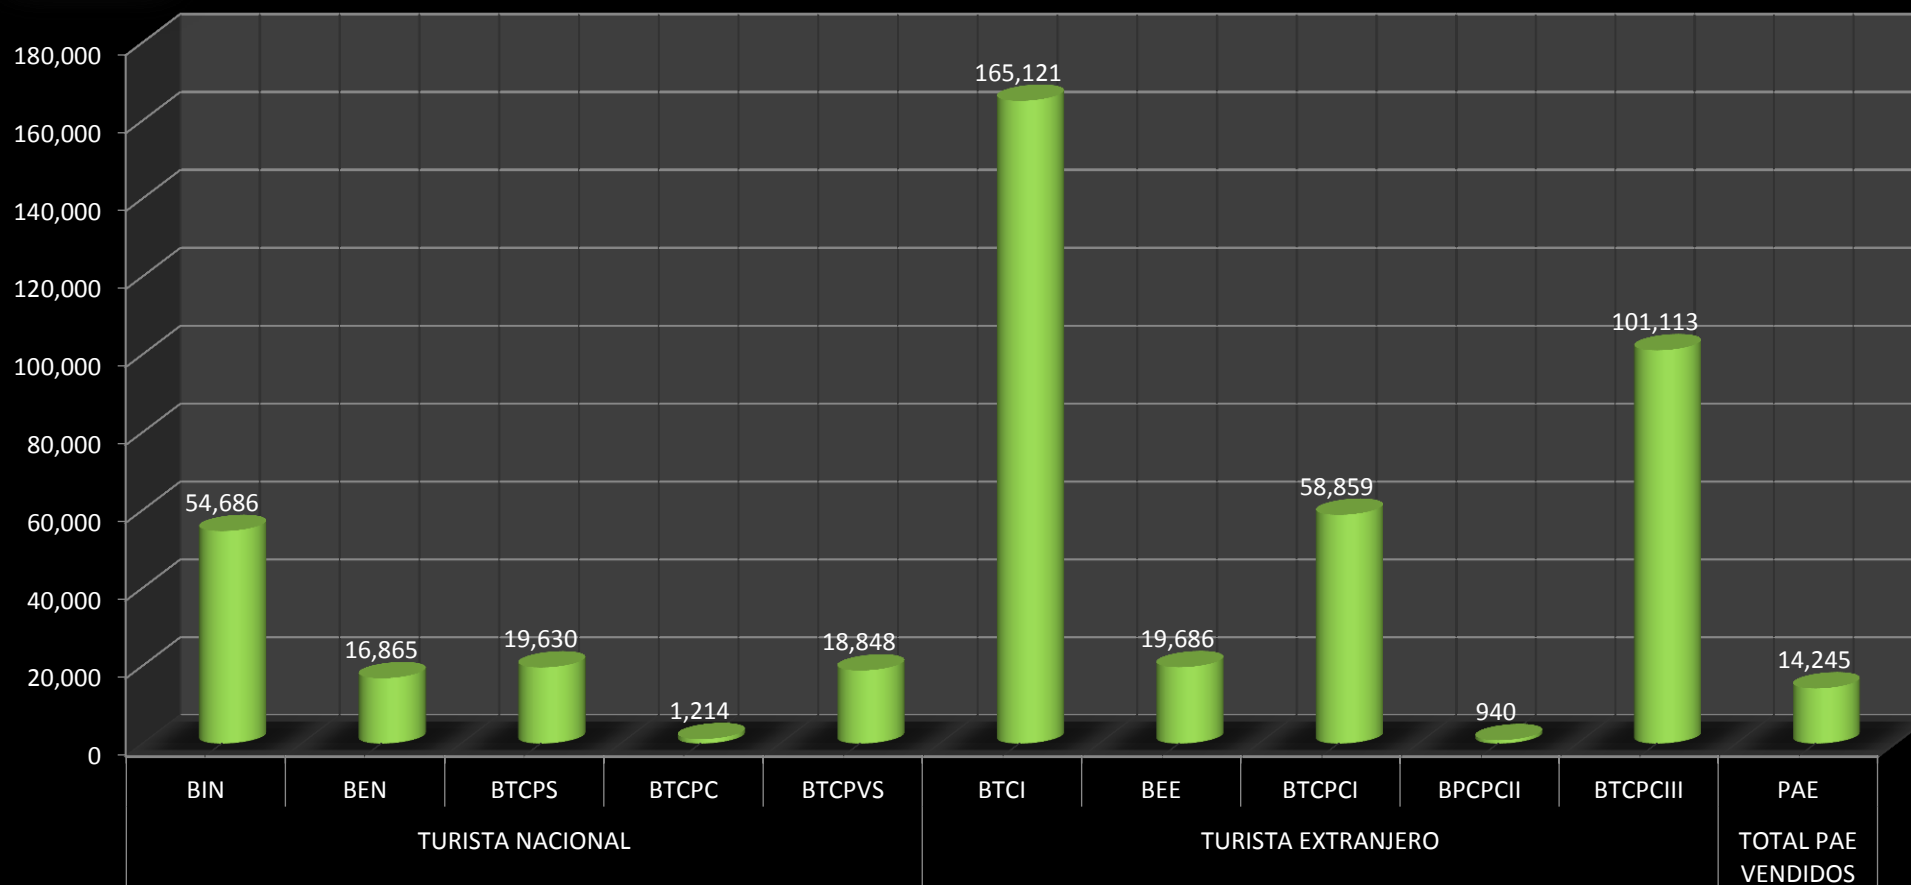

## GRAFICO DE VENTA DEL BTC POR TIPO DE BOLETO Y TURISTA A JUNIO DEL 2018

### NOMENCLATURA BOLETOS

BIN-BPCI	BOLETO TURISTICO DEL CUSCO INTEGRAL
BEN-BEE	BOLETO TURISTICO DEL CUSCO INTEGRAL ESTUDIANTE
BTCPC-BTCPPI	BOLETO TURISTICO DEL CUSCO PARCIAL SACSAYHUAMAN
BTCPS-BPCPCII	BOLETO TURISTICO DEL CUSCO PARCIAL CIUDAD
BTCPV-BTCPPIII	BOLETO TURISTICO DEL CUSCO PARCIAL VALLE
PAE	BOLETO DEL MONUMENTO DE PACHACUTEC