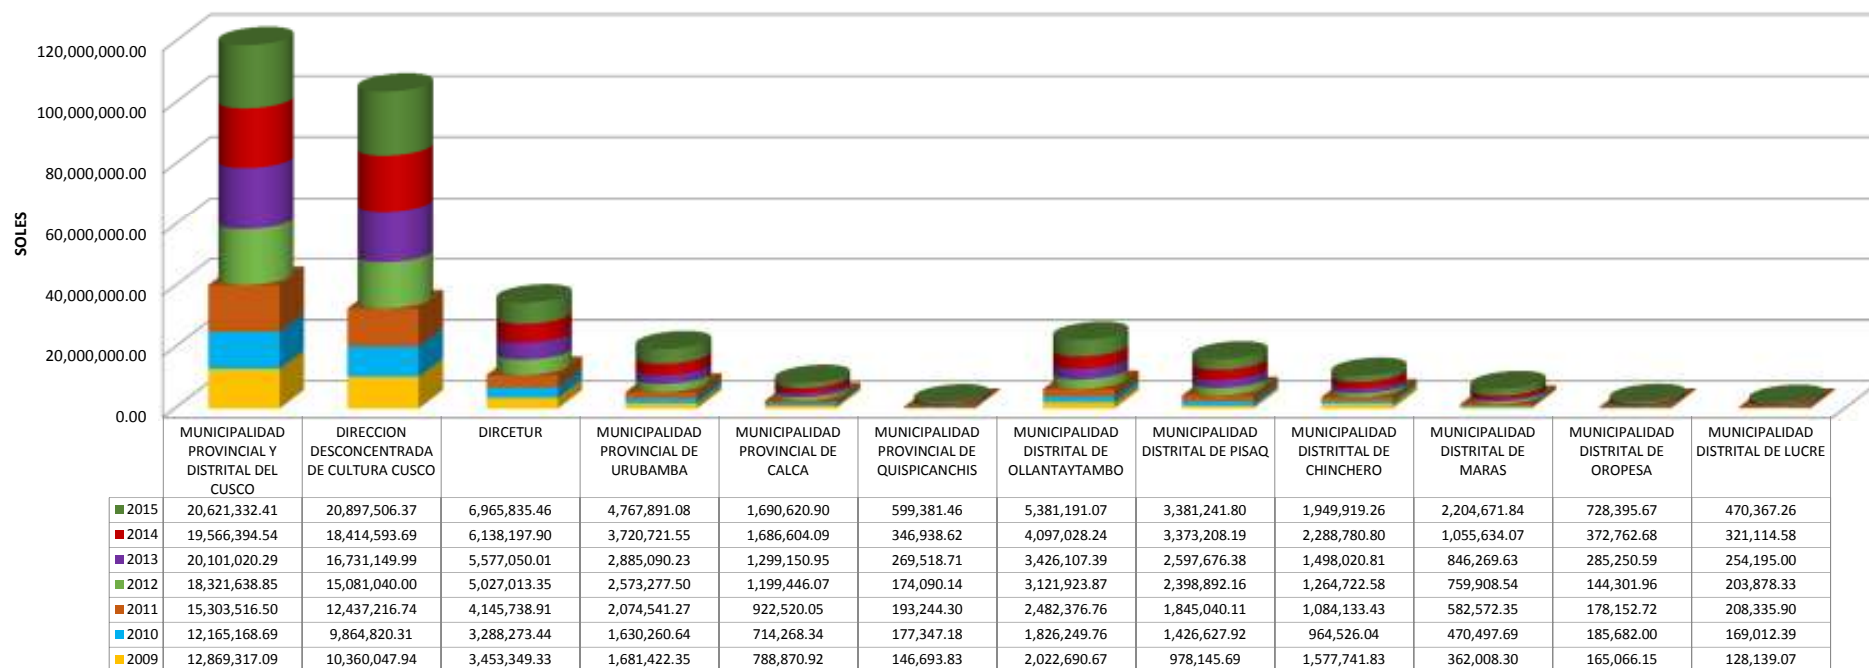

**COMPARATIVO DE DISTRIBUCION PORCENTUAL  
A DDCC, DIRCETUR, MUNICIPALIDADES PROVINCIALES Y DISTRITALES  
PERIODOS 2009 AL 2015**

FUENTE: INFORMES MENSUALES DISTRIBUCION PORCENTUAL-COSITUC/HJYV

ELABORADO POR: AREA DE PRESUPUESTO/HJYV