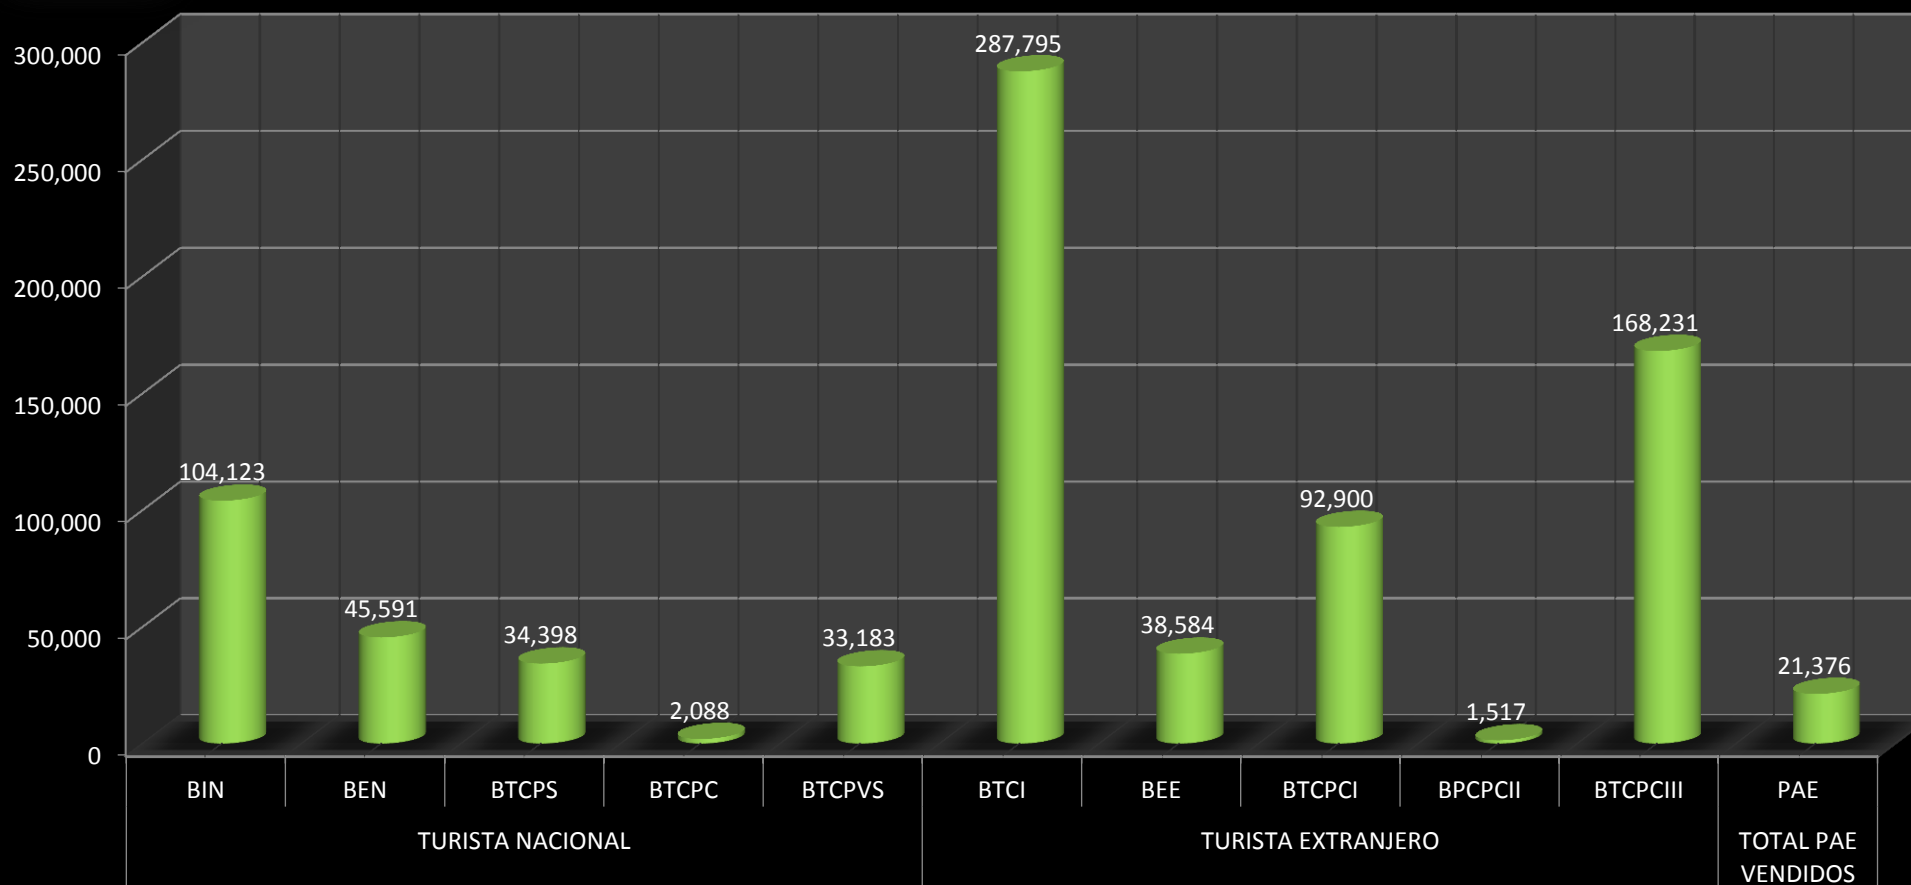

GRAFICO DE VENTA DEL BTC POR TIPO DE BOLETO Y TURISTA A SEPTIEMBRE DEL 2018

NOMENCLATURA BOLETOS

BIN-BPCI	BOLETO TURISTICO DEL CUSCO INTEGRAL
BEN-BEE	BOLETO TURISTICO DEL CUSCO INTEGRAL ESTUDIANTE
BTCPC-BTCPCI	BOLETO TURISTICO DEL CUSCO PARCIAL SACSAYHUAMAN
BTCPS-BPCPCII	BOLETO TURISTICO DEL CUSCO PARCIAL CIUDAD
BTCPV-BTCPCIII	BOLETO TURISTICO DEL CUSCO PARCIAL VALLE
PAE	BOLETO DEL MONUMENTO DE PACHACUTEC