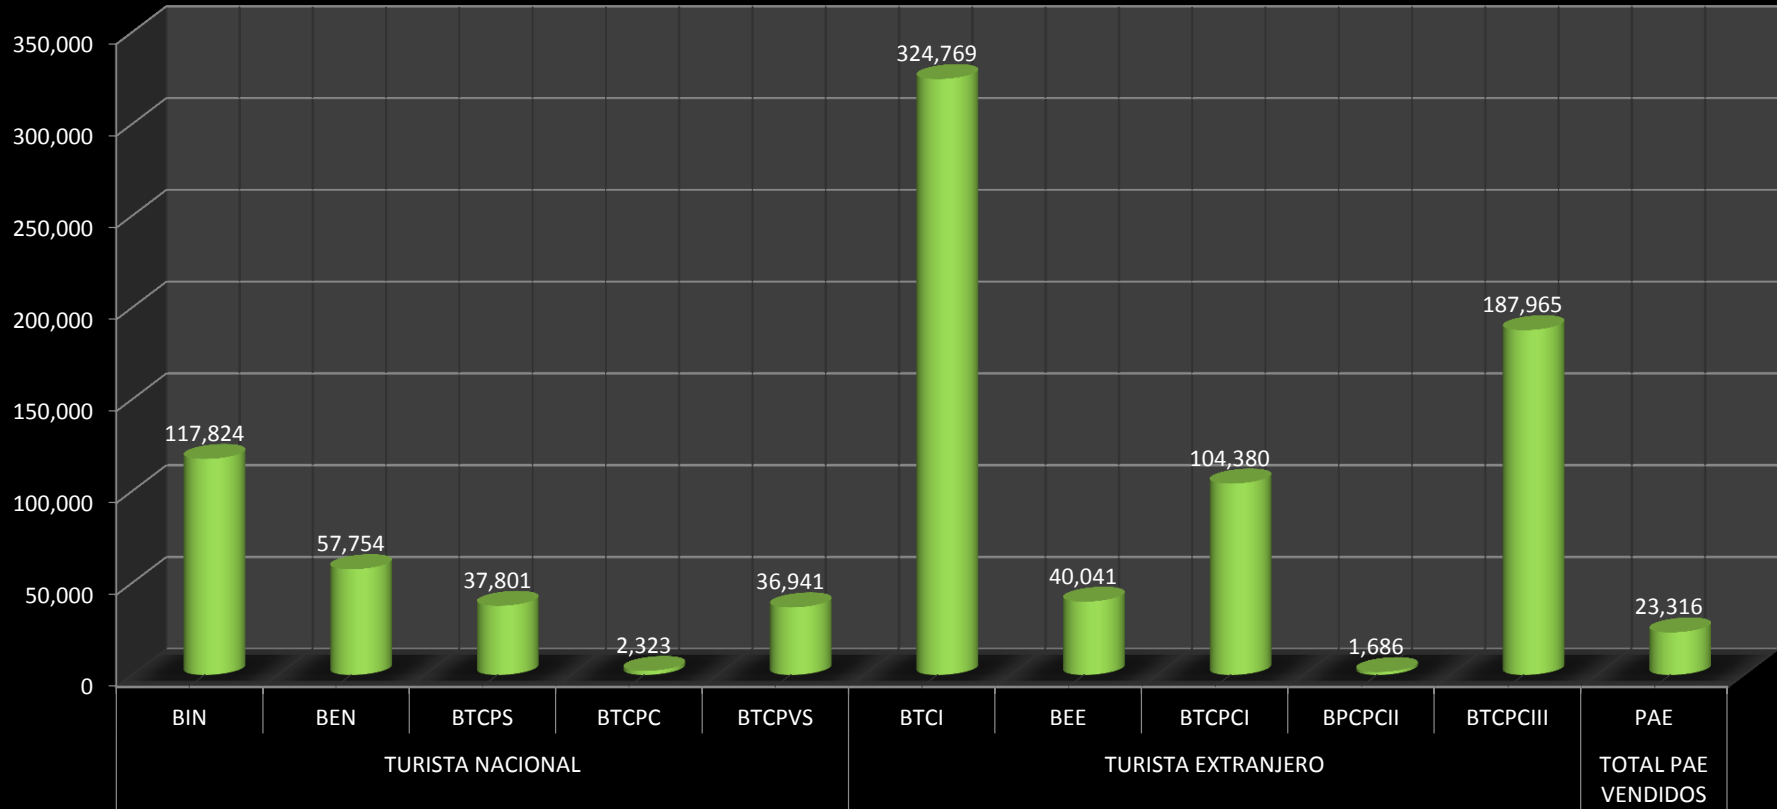

GRAFICO DE VENTA DEL BTC POR TIPO DE BOLETO Y TURISTA A OCTUBRE DEL 2018

NOMENCLATURA BOLETOS

BIN-BPCI	BOLETO TURISTICO DEL CUSCO INTEGRAL
BEN-BEE	BOLETO TURISTICO DEL CUSCO INTEGRAL ESTUDIANTE
BTCPC-BTCPPI	BOLETO TURISTICO DEL CUSCO PARCIAL SACSAYHUAMAN
BTCPS-BPCPCII	BOLETO TURISTICO DEL CUSCO PARCIAL CIUDAD
BTCPV-BTCPPIII	BOLETO TURISTICO DEL CUSCO PARCIAL VALLE
PAE	BOLETO DEL MONUMENTO DE PACHACUTEC