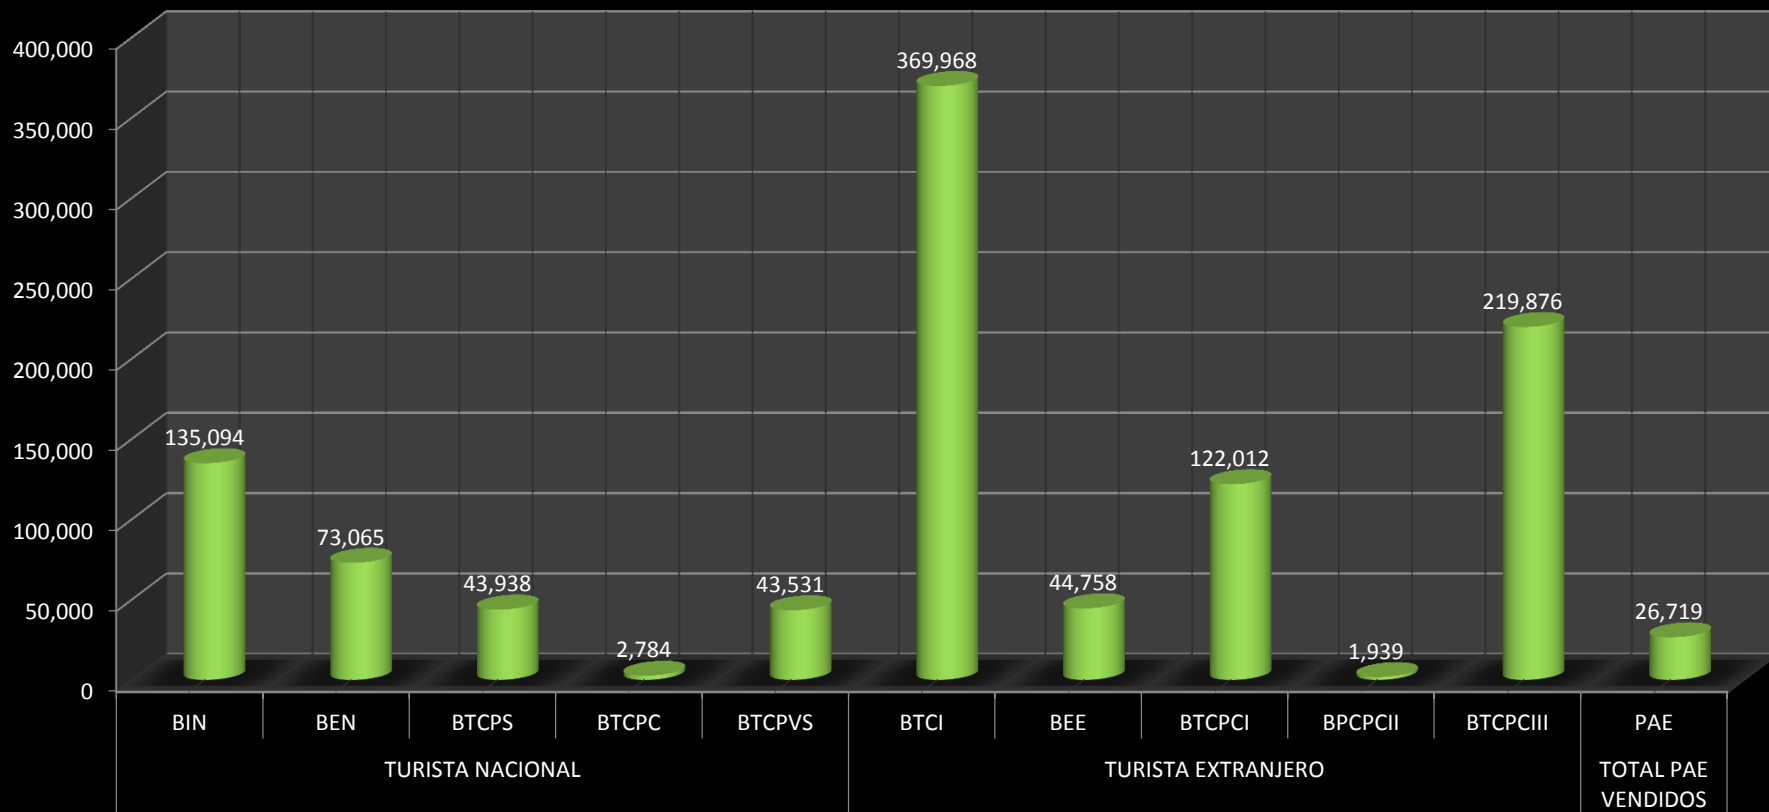

GRAFICO DE VENTA DEL BTC POR TIPO DE BOLETO Y TURISTA A DICIEMBRE DEL 2018

NOMENCLATURA BOLETOS

BIN-BPCI	BOLETO TURISTICO DEL CUSCO INTEGRAL
BEN-BEE	BOLETO TURISTICO DEL CUSCO INTEGRAL ESTUDIANTE
BTCPC-BTCPPI	BOLETO TURISTICO DEL CUSCO PARCIAL SACSAYHUAMAN
BTCPS-BPCPCII	BOLETO TURISTICO DEL CUSCO PARCIAL CIUDAD
BTCPV-BTCPPIII	BOLETO TURISTICO DEL CUSCO PARCIAL VALLE
PAE	BOLETO DEL MONUMENTO DE PACHACUTEC