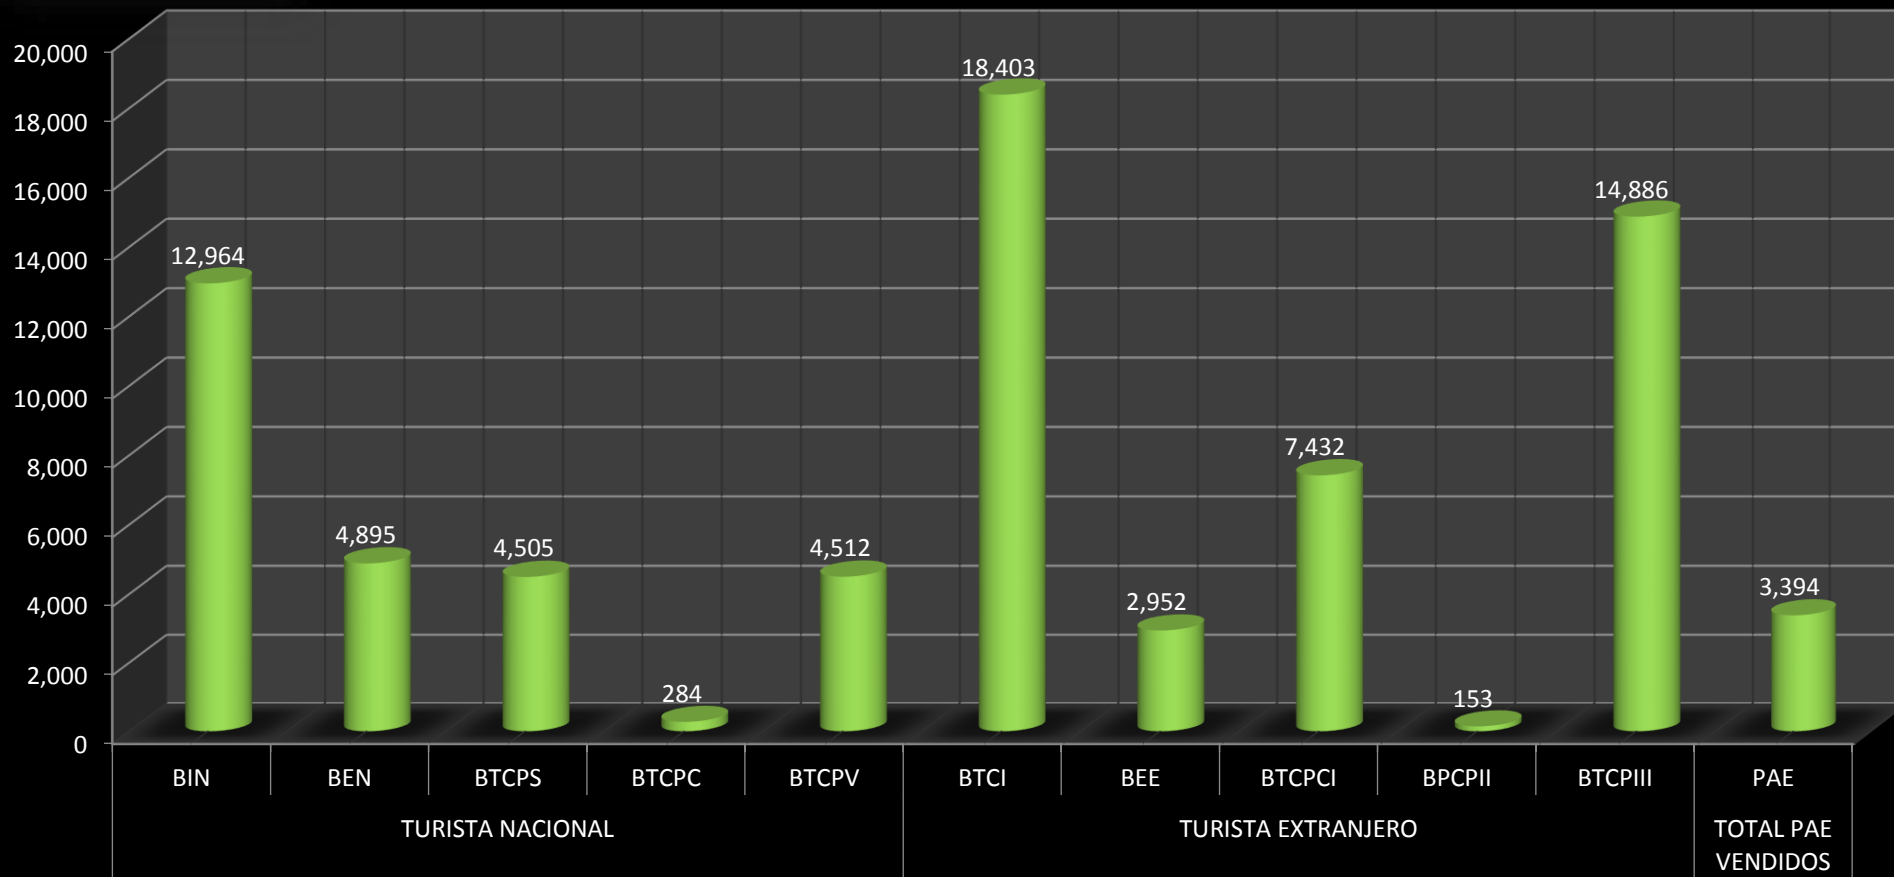

GRAFICO DE VENTA DEL BTC POR TIPO DE BOLETO Y TURISTA A ENERO DEL 2019

NOMENCLATURA BOLETOS

BIN-BPCI	BOLETO TURISTICO DEL CUSCO INTEGRAL
BEN-BEE	BOLETO TURISTICO DEL CUSCO INTEGRAL ESTUDIANTE
BTCPC-BTCPCI	BOLETO TURISTICO DEL CUSCO PARCIAL SACSAYHUAMAN
BTCPS-BPCPII	BOLETO TURISTICO DEL CUSCO PARCIAL CIUDAD
BTCPV-BTCPV	BOLETO TURISTICO DEL CUSCO PARCIAL VALLE
PAE	BOLETO DEL MONUMENTO DE PACHACUTEC