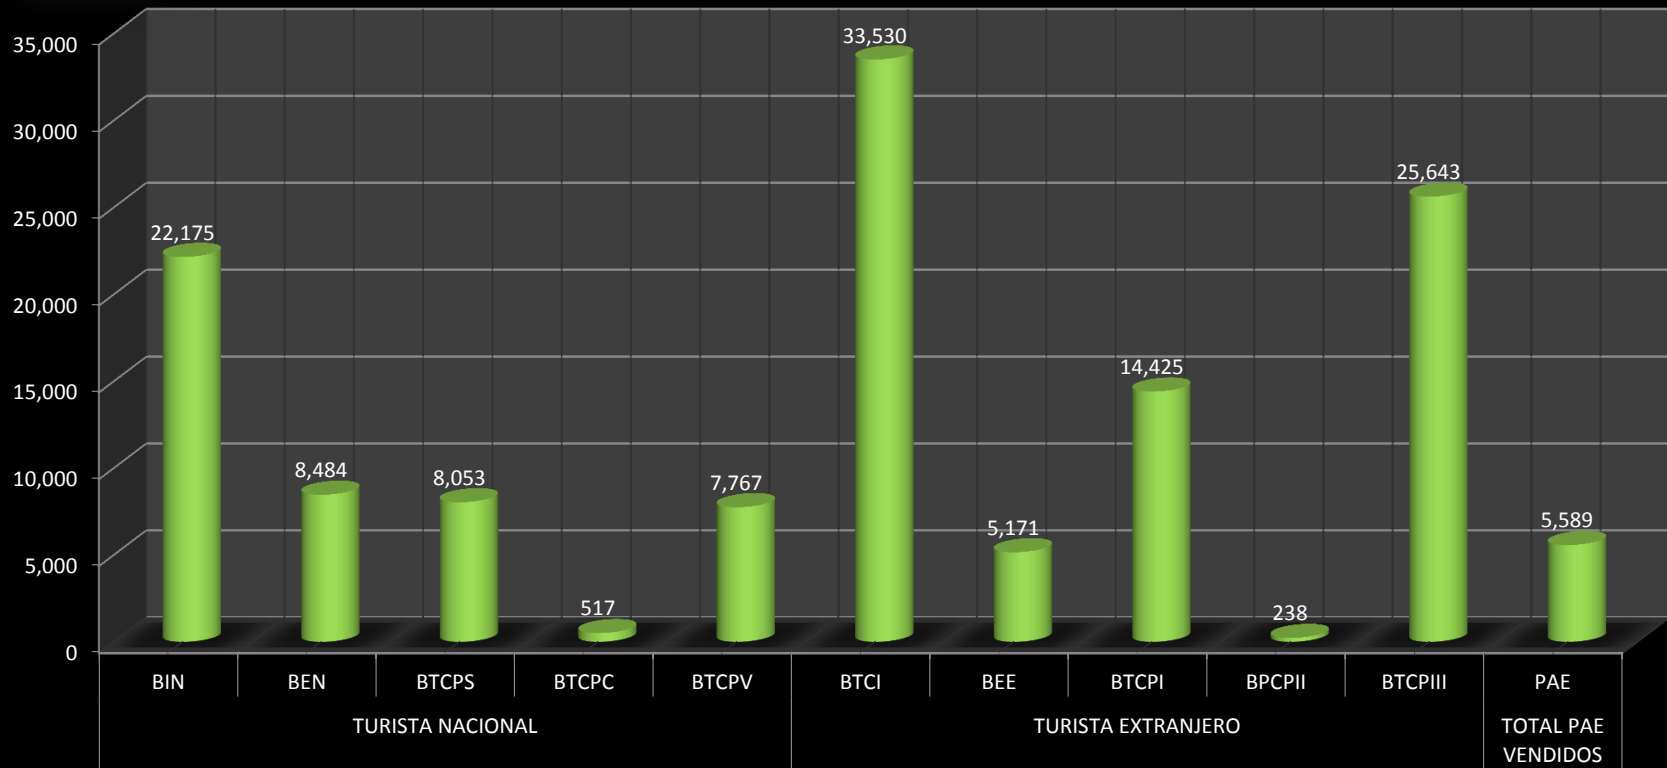

## GRAFICO DE VENTA DEL BTC POR TIPO DE BOLETO Y TURISTA A FEBRERO DEL 2019

### NOMENCLATURA BOLETOS

BIN-BPCI	BOLETO TURISTICO DEL CUSCO INTEGRAL
BEN-BEE	BOLETO TURISTICO DEL CUSCO INTEGRAL ESTUDIANTE
BTCPC-BTCPPI	BOLETO TURISTICO DEL CUSCO PARCIAL SACSAYHUAMAN
BTCPS-BPCPCII	BOLETO TURISTICO DEL CUSCO PARCIAL CIUDAD
BTCPV-BTCPPIII	BOLETO TURISTICO DEL CUSCO PARCIAL VALLE
PAE	BOLETO DEL MONUMENTO DE PACHACUTEC