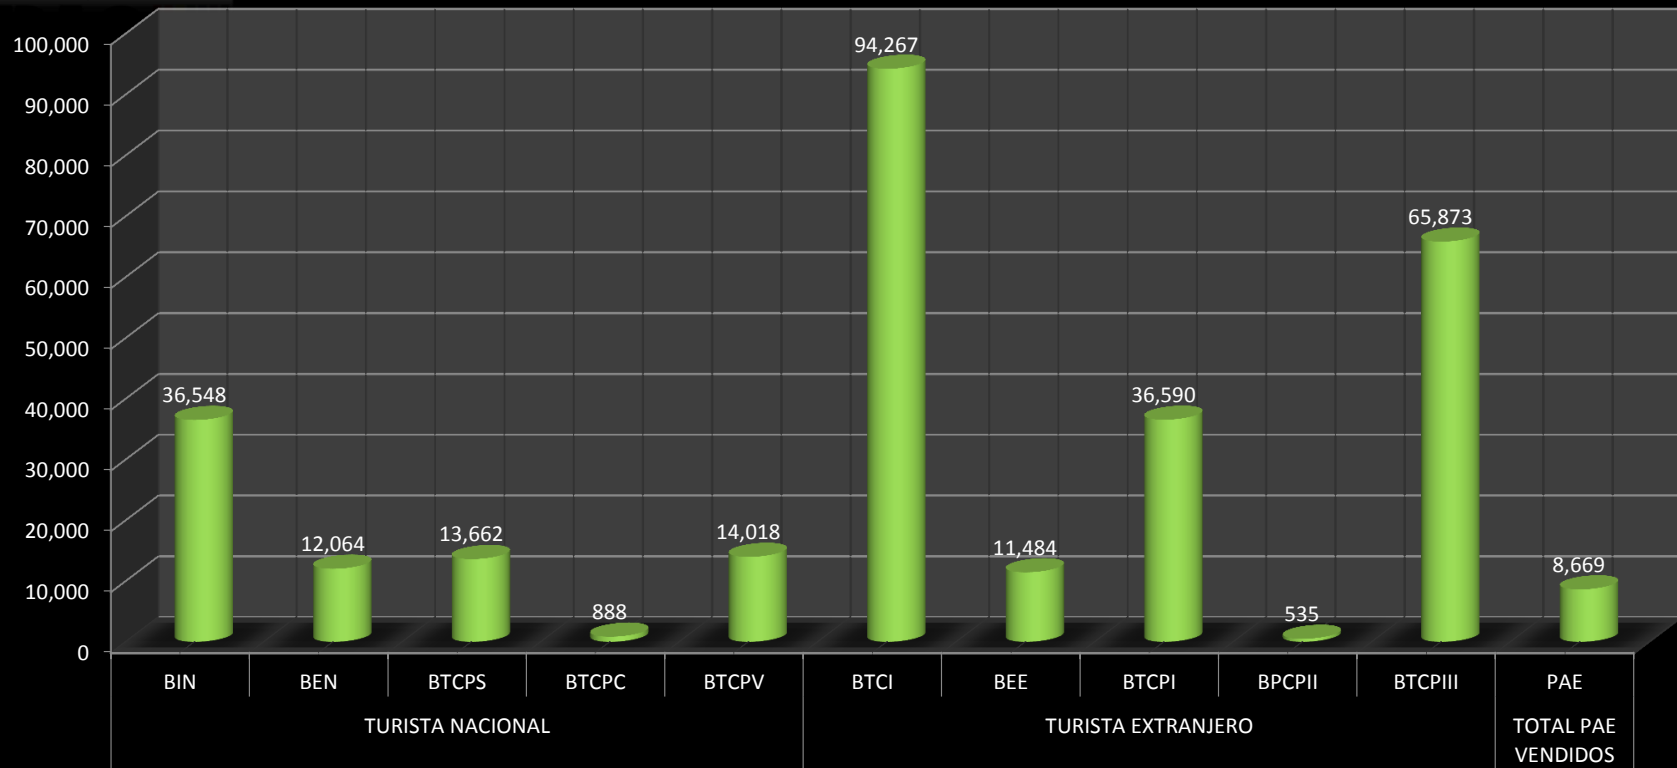

GRAFICO DE VENTA DEL BTC POR TIPO DE BOLETO Y TURISTA AL MES DE ABRIL DEL 2019

NOMENCLATURA BOLETOS

BIN-BPCI	BOLETO TURISTICO DEL CUSCO INTEGRAL
BEN-BEE	BOLETO TURISTICO DEL CUSCO INTEGRAL ESTUDIANTE
BTCPC-BTCPV	BOLETO TURISTICO DEL CUSCO PARCIAL SACSAYHUAMAN
BTCPS-BPCPCI	BOLETO TURISTICO DEL CUSCO PARCIAL CIUDAD
BTCPV-BTCPV	BOLETO TURISTICO DEL CUSCO PARCIAL VALLE
PAE	BOLETO DEL MONUMENTO DE PACHACUTEC