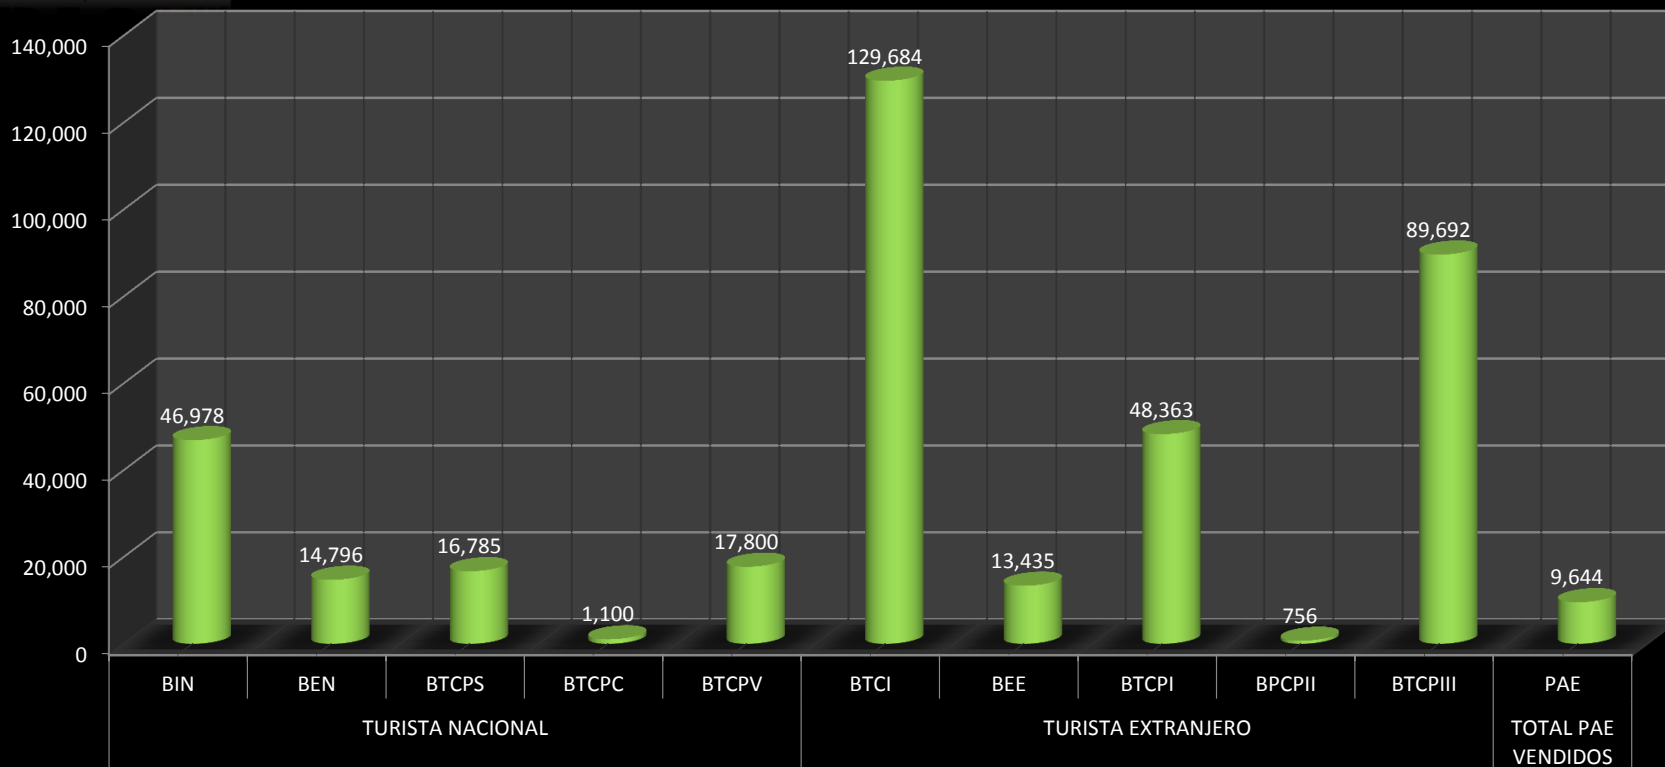

GRAFICO DE VENTA DEL BTC POR TIPO DE BOLETO Y TURISTA AL MES DE MAYO DEL 2019

NOMENCLATURA BOLETOS

| | |
|--------------|---|
| BIN-BPCI | BOLETO TURISTICO DEL CUSCO INTEGRAL |
| BEN-BEE | BOLETO TURISTICO DEL CUSCO INTEGRAL ESTUDIANTE |
| BTCPC-BTCPV | BOLETO TURISTICO DEL CUSCO PARCIAL SACSAYHUAMAN |
| BTCPS-BPCPII | BOLETO TURISTICO DEL CUSCO PARCIAL CIUDAD |
| BTCPV-BTCPV | BOLETO TURISTICO DEL CUSCO PARCIAL VALLE |
| PAE | BOLETO DEL MONUMENTO DE PACHACUTEC |