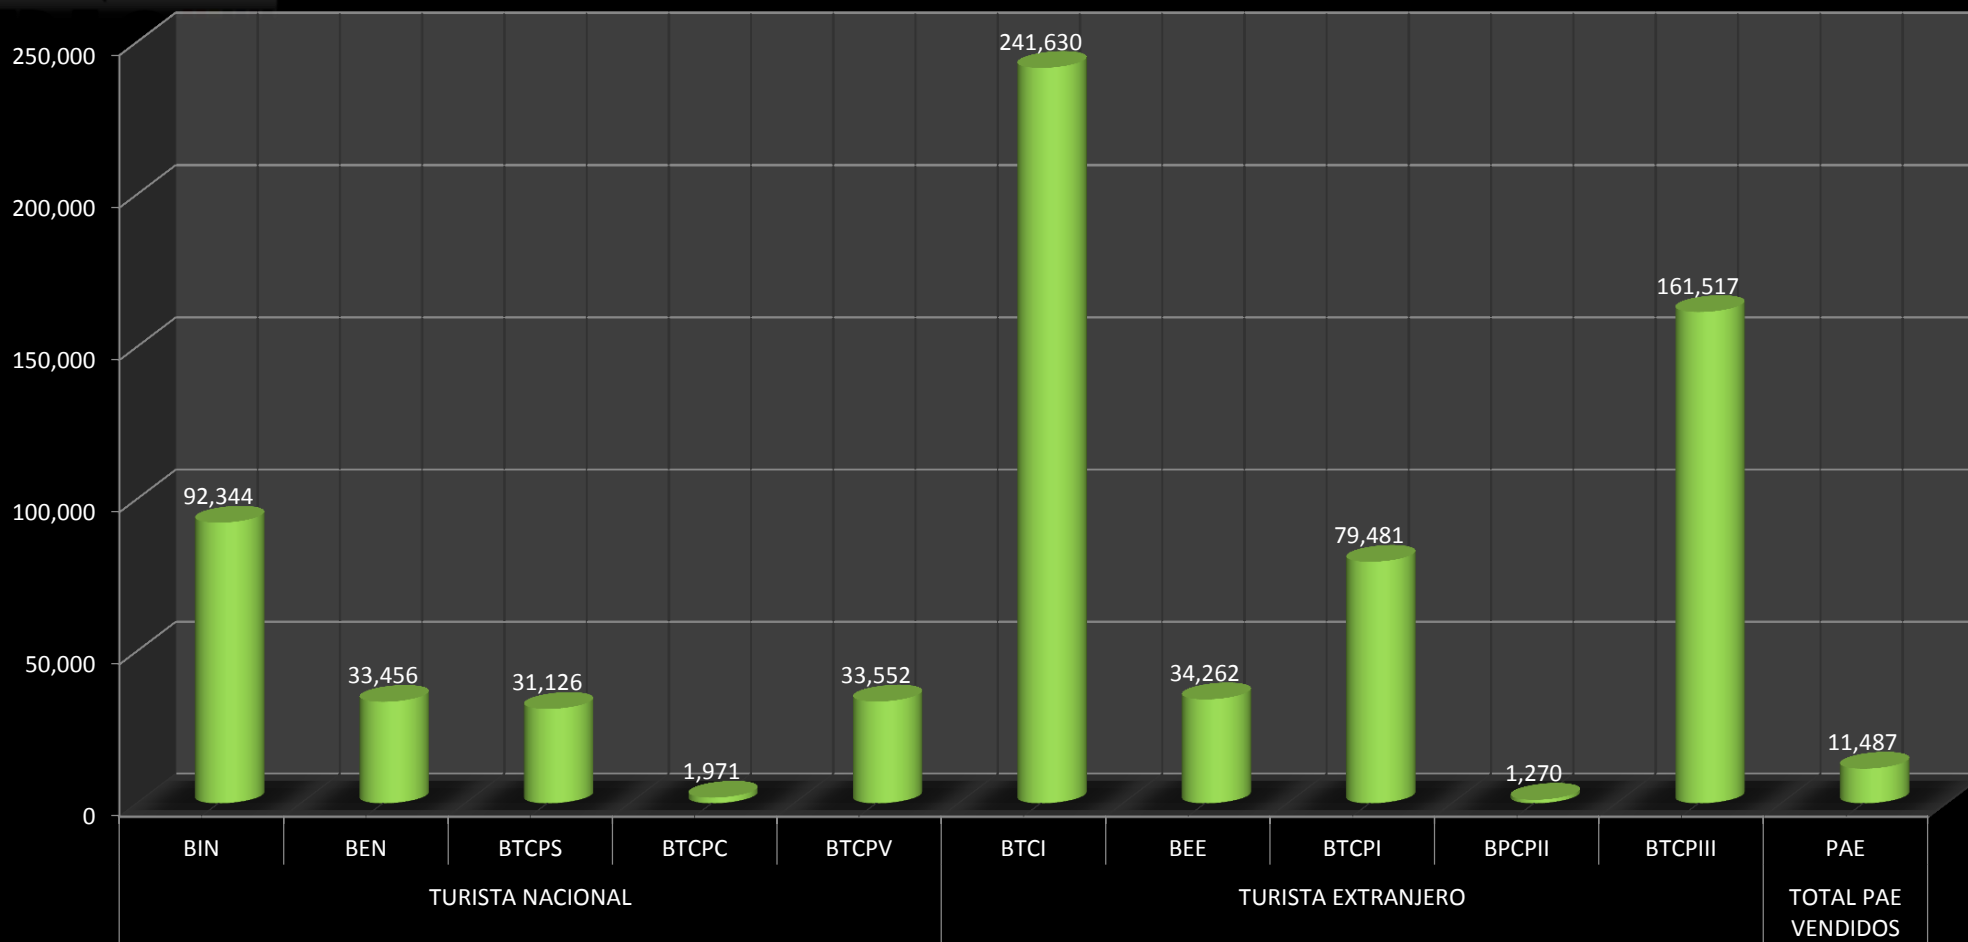

GRAFICO DE VENTA DEL BTC POR TIPO DE BOLETO Y TURISTA AL MES DE AGOSTO DEL 2019

NOMENCLATURA BOLETOS

BIN-BPCI	BOLETO TURISTICO DEL CUSCO INTEGRAL
BEN-BEE	BOLETO TURISTICO DEL CUSCO INTEGRAL ESTUDIANTE
BTCPC-BTCPCI	BOLETO TURISTICO DEL CUSCO PARCIAL SACSAYHUAMAN
BTCPS-BPCPCII	BOLETO TURISTICO DEL CUSCO PARCIAL CIUDAD
BTCPV-BTCPPIII	BOLETO TURISTICO DEL CUSCO PARCIAL VALLE
PAE	BOLETO DEL MONUMENTO DE PACHACUTEC