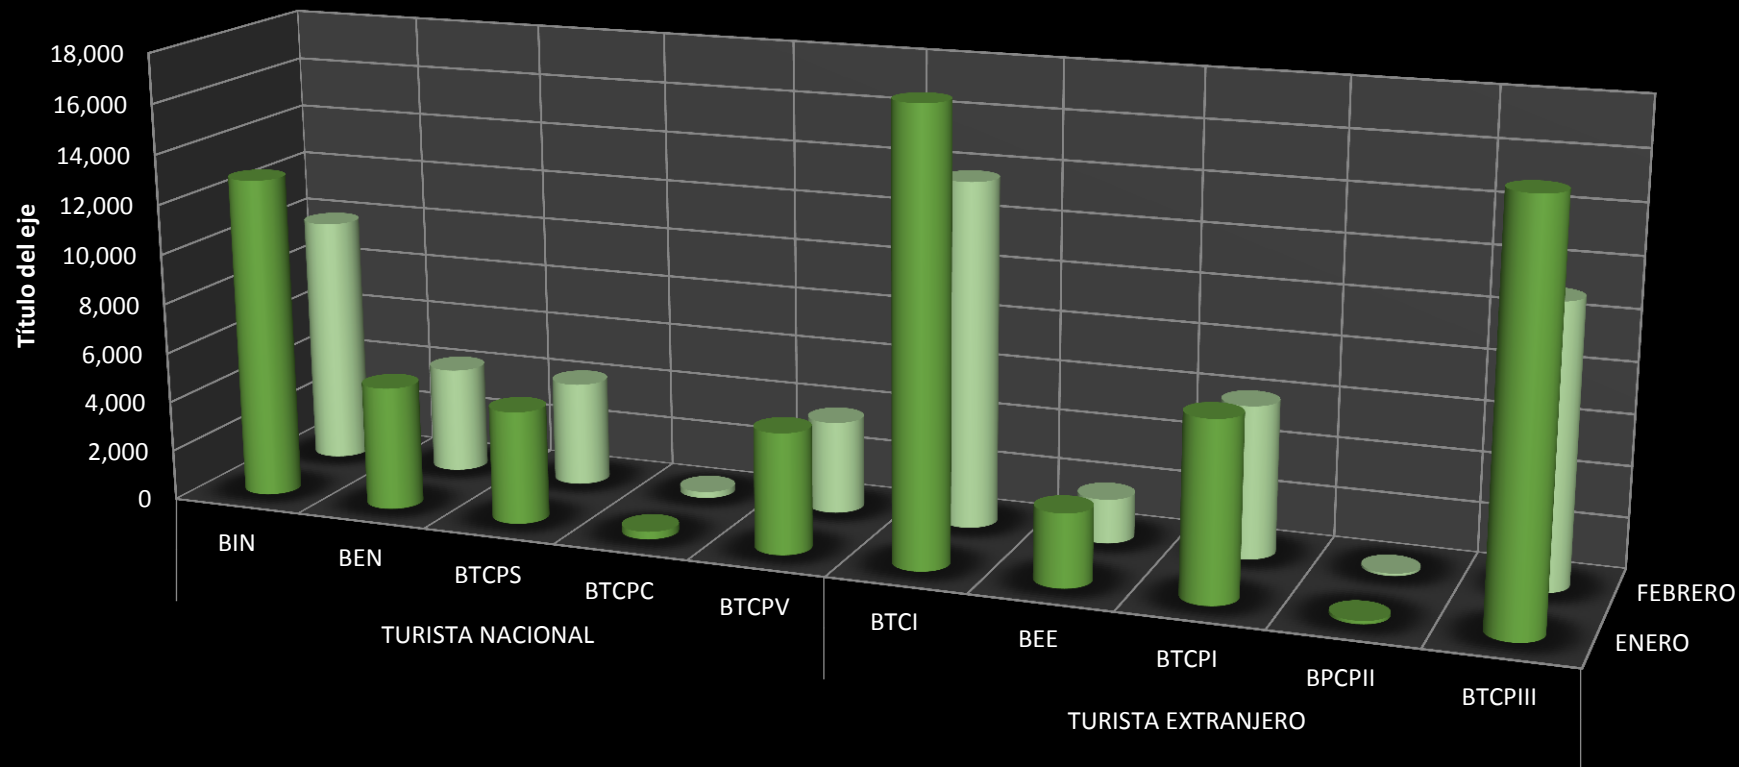

GRAFICO DE EVOLUCION DE VENTA DEL BTC - AÑO 2020

	TURISTA NACIONAL					TURISTA EXTRANJERO				
	BIN	BEN	BTCPS	BTCPC	BTCPV	BICI	BEE	BTCPI	BPCPII	BTCPIII
■ ENERO	12,856	4,945	4,528	310	4,815	17,713	2,902	7,044	133	16,054
■ FEBRERO	9,929	4,241	4,171	254	3,688	13,717	1,755	6,009	100	10,989