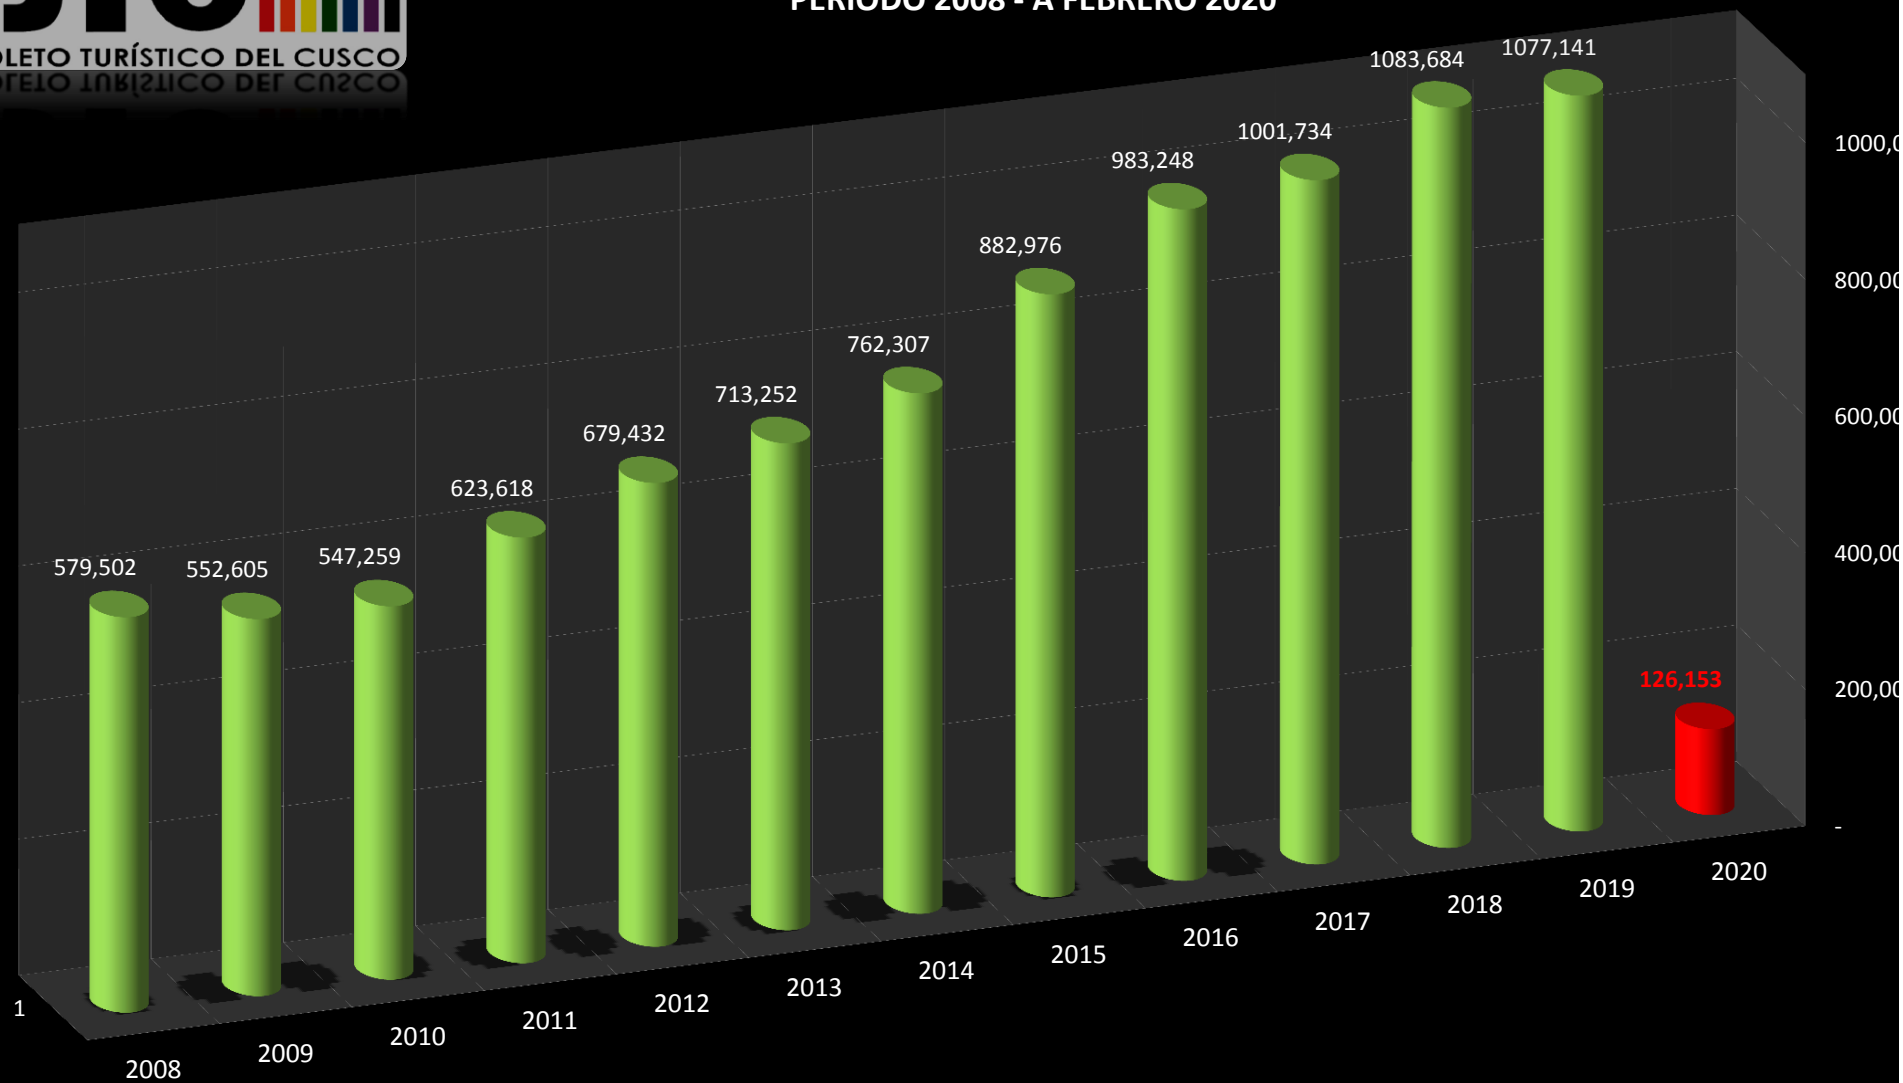

GRÁFICO DE EVOLUCIÓN DE VENTA DEL BTC Y PAE ACUMULADOS PERIODO 2008 - A FEBRERO 2020

BTC : Boleto Turístico del Cusco.
PAE : Boleto del Monumento de Pachacutec.

000

00

00

00

00

Número de Boletos