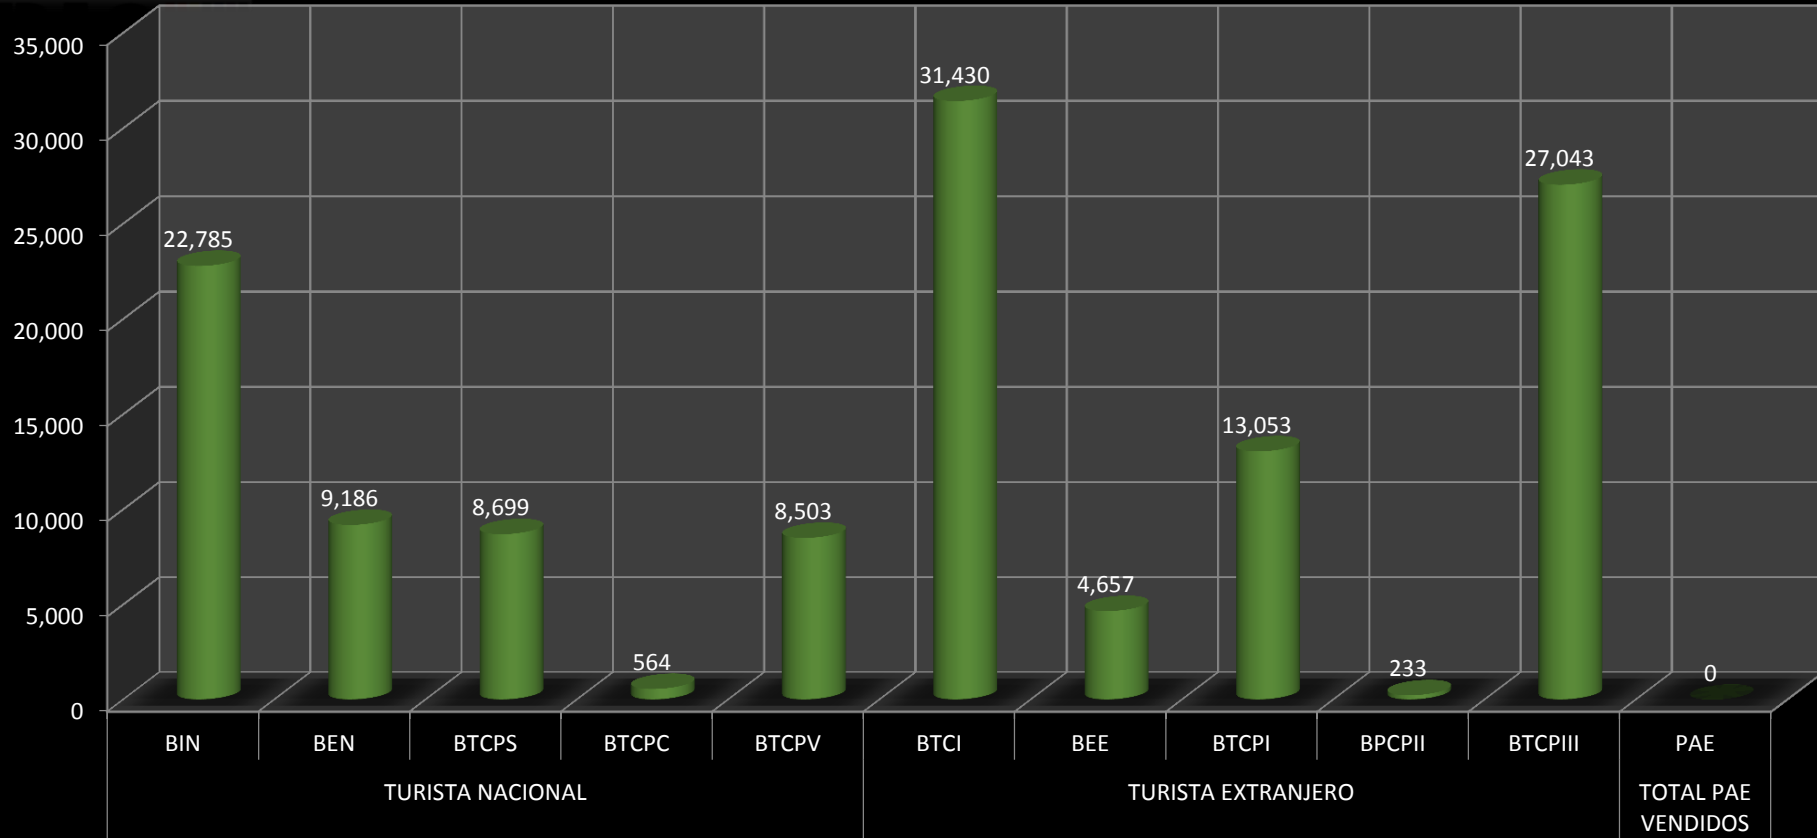

## GRAFICO DE VENTA DEL BTC POR TIPO DE BOLETO Y TURISTA AL MES DE FEBRERO DEL 2020

### NOMENCLATURA BOLETOS

BIN-BPCI	BOLETO TURISTICO DEL CUSCO INTEGRAL
BEN-BEE	BOLETO TURISTICO DEL CUSCO INTEGRAL ESTUDIANTE
BTCPC-BTCPPI	BOLETO TURISTICO DEL CUSCO PARCIAL SACSAYHUAMAN
BTCPS-BPCPII	BOLETO TURISTICO DEL CUSCO PARCIAL CIUDAD
BTCPV-BTCPPIII	BOLETO TURISTICO DEL CUSCO PARCIAL VALLE
PAE	BOLETO DEL MONUMENTO DE PACHACUTEC