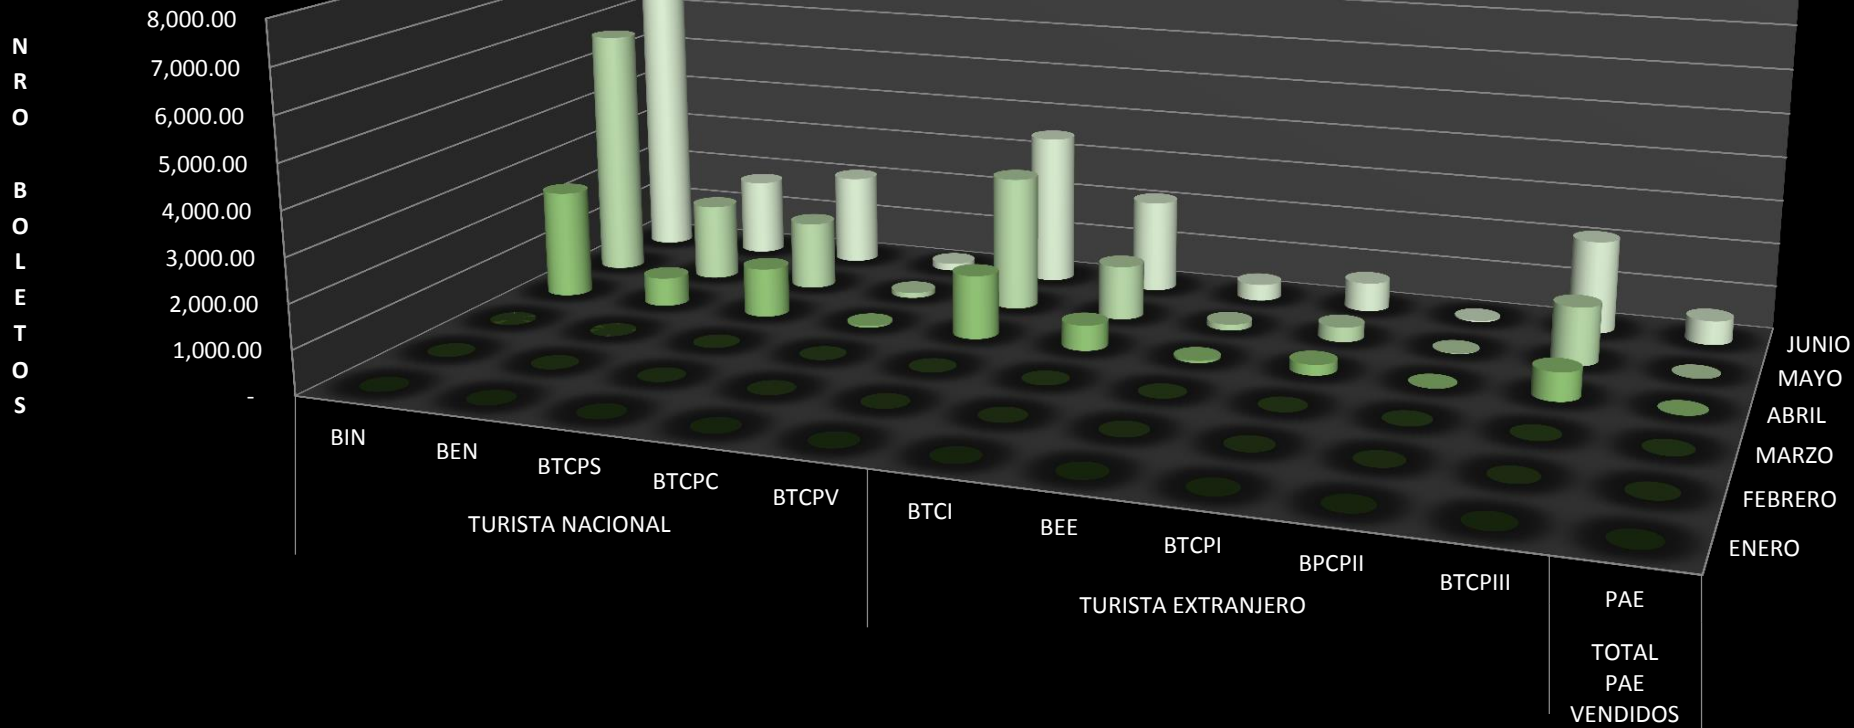

GRAFICO DE EVOLUCION DE VENTA DEL BTC - AÑO 2021

	TURISTA NACIONAL					TURISTA EXTRANJERO					TOTAL PAE VENDIDOS
	BIN	BEN	BTCPS	BTCPC	BTPCV	BTCI	BEE	BTCPI	BPCPII	BTCPIII	PAE
■ ENERO	-	-	-	-	-	-	-	-	-	-	-
■ FEBRERO	-	-	-	-	-	-	-	-	-	-	-
■ MARZO	-	-	-	-	-	-	-	-	-	-	-
■ ABRIL	2,491	661	1,130	39	1,469	585	51	244	3	647	0
■ MAYO	5,773	1,772	1,572	120	3,095	1,248	140	338	10	1,328	0
■ JUNIO	7,498	1,782	2,100	166	3,503	2,145	383	668	29	2,137	549