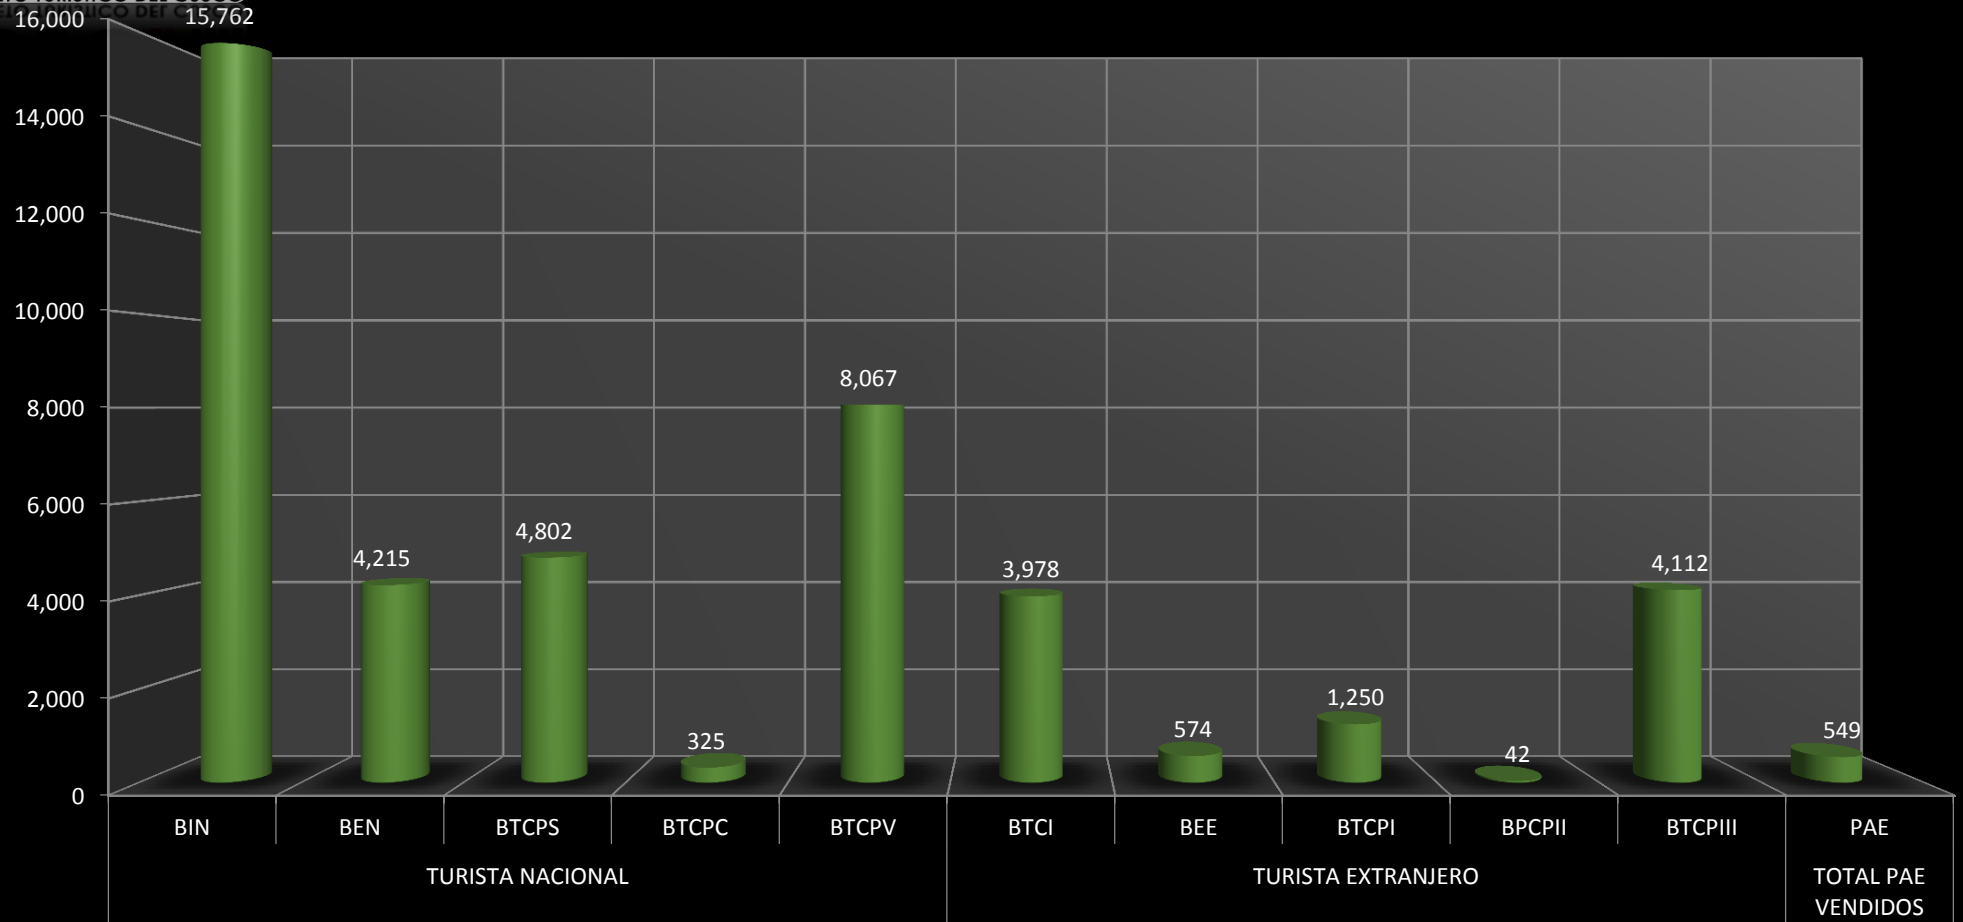

GRAFICO DE VENTA DEL BTC POR TIPO DE BOLETO Y TURISTA AL MES DE JUNIO DEL 2021

NOMENCLATURA BOLETOS

BIN-BPCI	BOLETO TURISTICO DEL CUSCO INTEGRAL
BEN-BEE	BOLETO TURISTICO DEL CUSCO INTEGRAL ESTUDIANTE
BTCPC-BTCPI	BOLETO TURISTICO DEL CUSCO PARCIAL SACSAYHUAMAN
BTCPS-BPCPII	BOLETO TURISTICO DEL CUSCO PARCIAL CIUDAD
BTCPV-BTCPIII	BOLETO TURISTICO DEL CUSCO PARCIAL VALLE
PAE	BOLETO DEL MONUMENTO DE PACHACUTEC