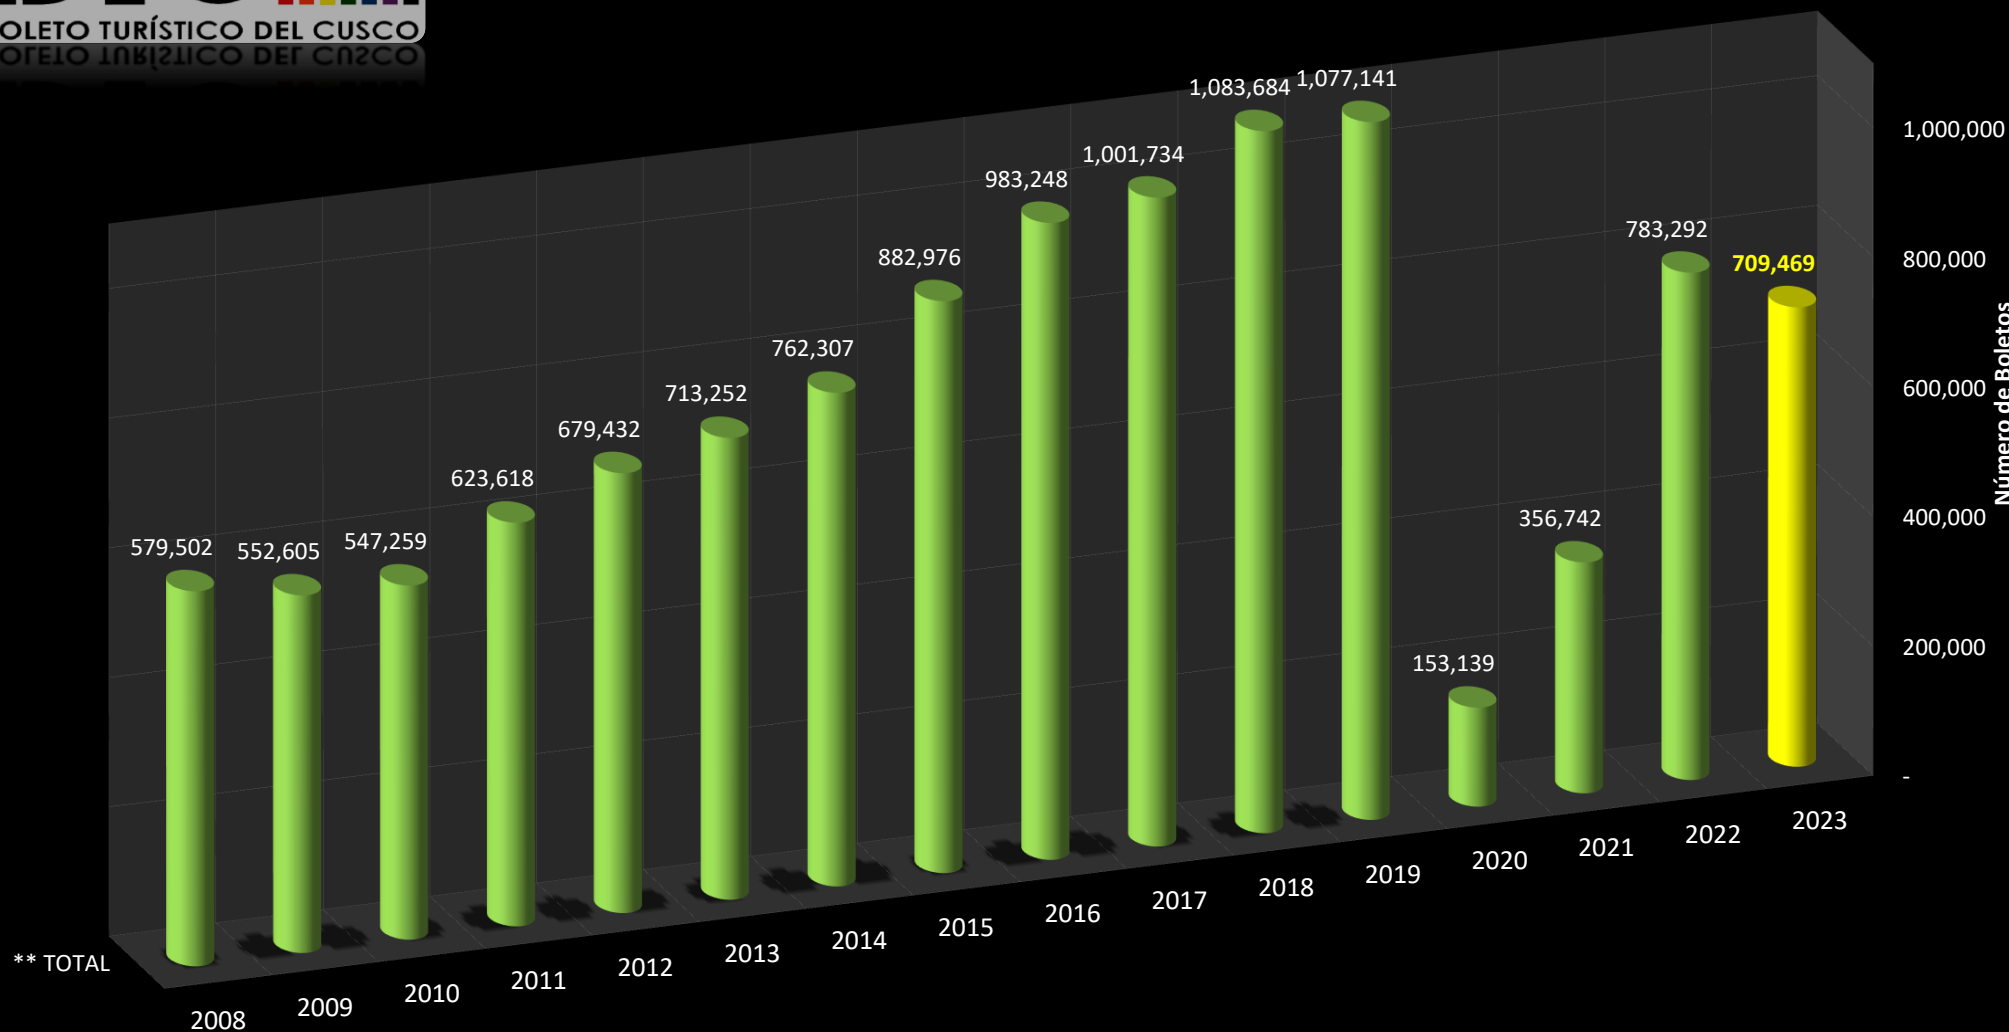

GRÁFICO DE EVOLUCIÓN DE VENTA DEL BTC Y PAE ACUMULADOS PERIODO 2008 - A DICIEMBRE 2023

** TOTAL

BTC : Boleto Turístico del Cusco.
PAE : Boleto del Monumento de Pachacutec.