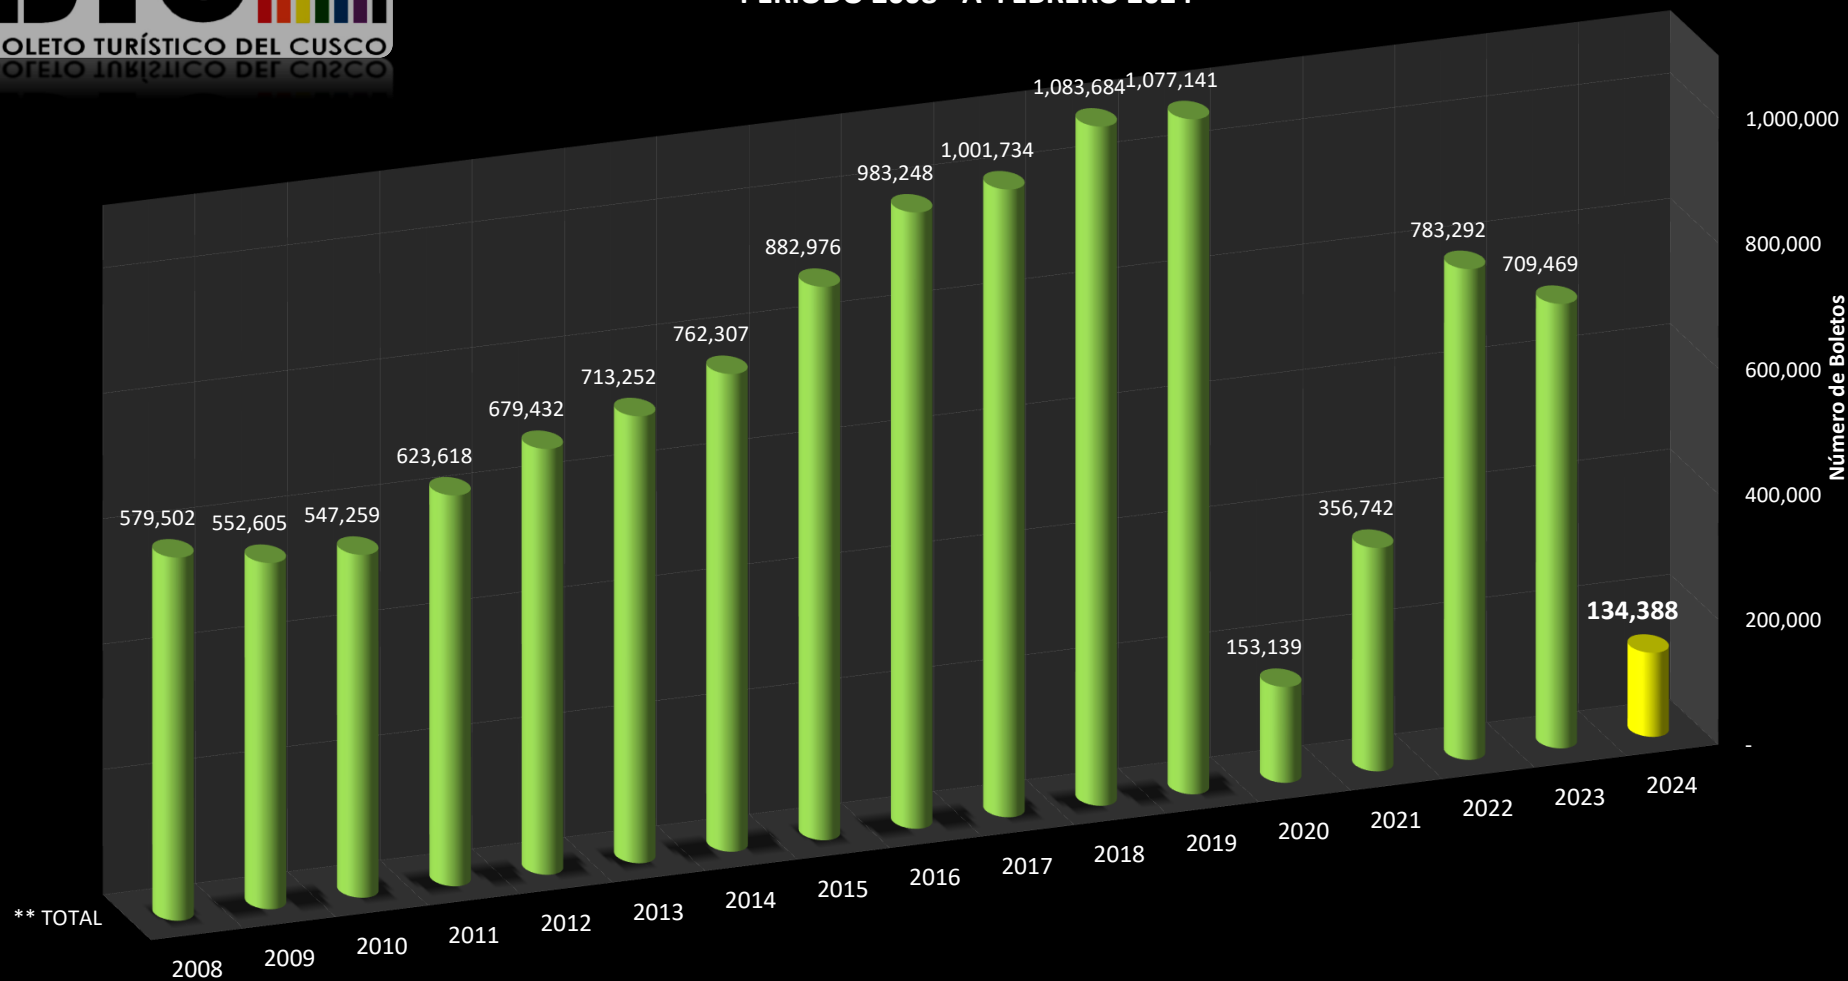

GRÁFICO DE EVOLUCIÓN DE VENTA DEL BTC Y PAE ACUMULADOS PERIODO 2008 - A FEBRERO 2024

** TOTAL

BTC : Boleto Turístico del Cusco.
PAE : Boleto del Monumento de Pachacutec.