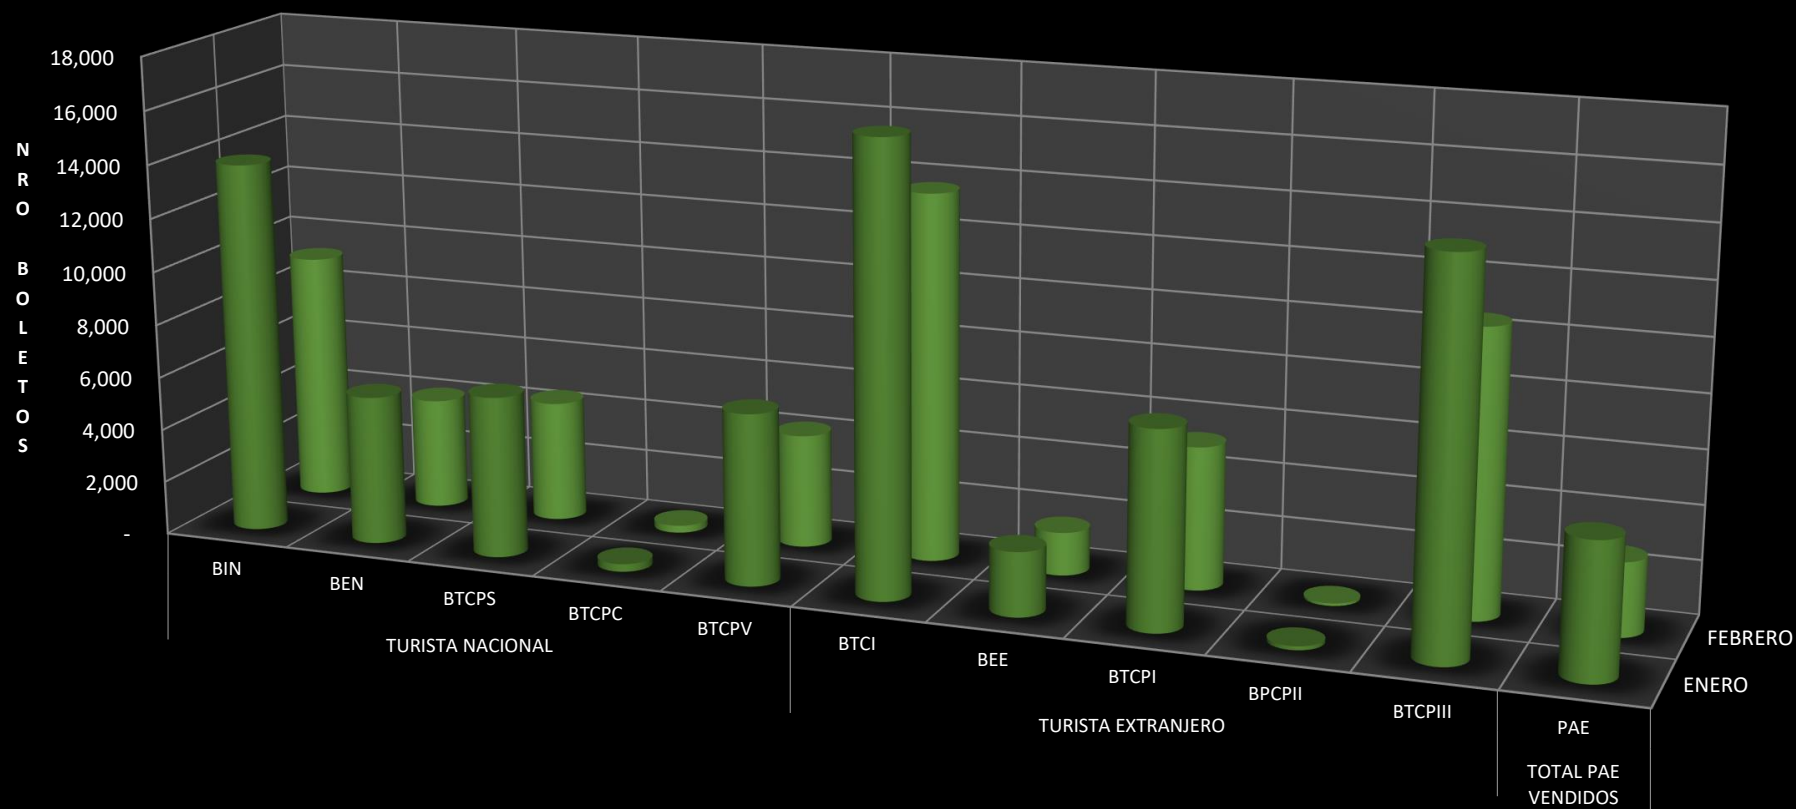

GRAFICO DE EVOLUCION DE VENTA DEL BTC - AÑO 2024

	TURISTA NACIONAL					TURISTA EXTRANJERO					TOTAL PAE VENDIDOS
	BIN	BEN	BTCPS	BTCPC	BTCPV	BICI	BEE	BTCPI	BPCPII	BTCPIII	PAE
ENERO	13,895	5,570	6,042	294	6,392	16,673	2,400	7,317	149	14,258	5,010
FEBRERO	9,251	4,141	4,512	273	4,236	13,681	1,612	5,302	95	10,560	2,725