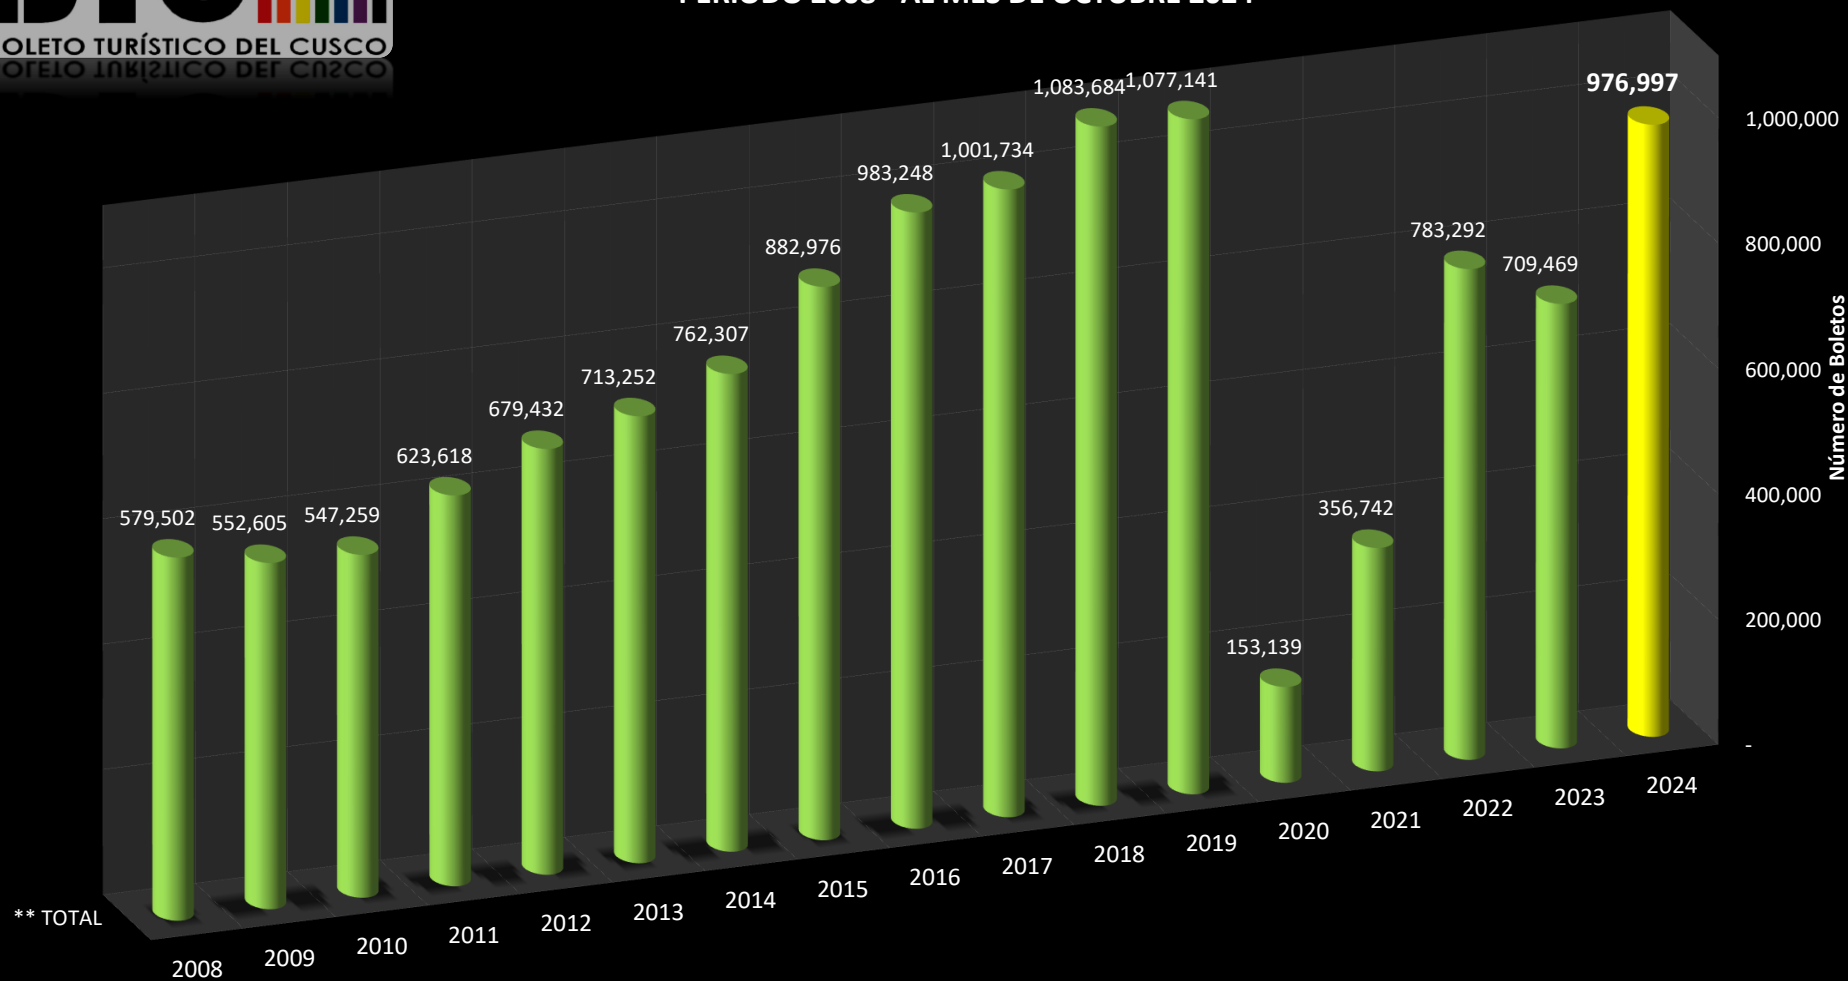

GRÁFICO DE EVOLUCIÓN DE VENTA DEL BTC Y PAE ACUMULADOS PERIODO 2008 - AL MES DE OCTUBRE 2024

** TOTAL

BTC : Boleto Turístico del Cusco.
PAE : Boleto del Monumento de Pachacutec.