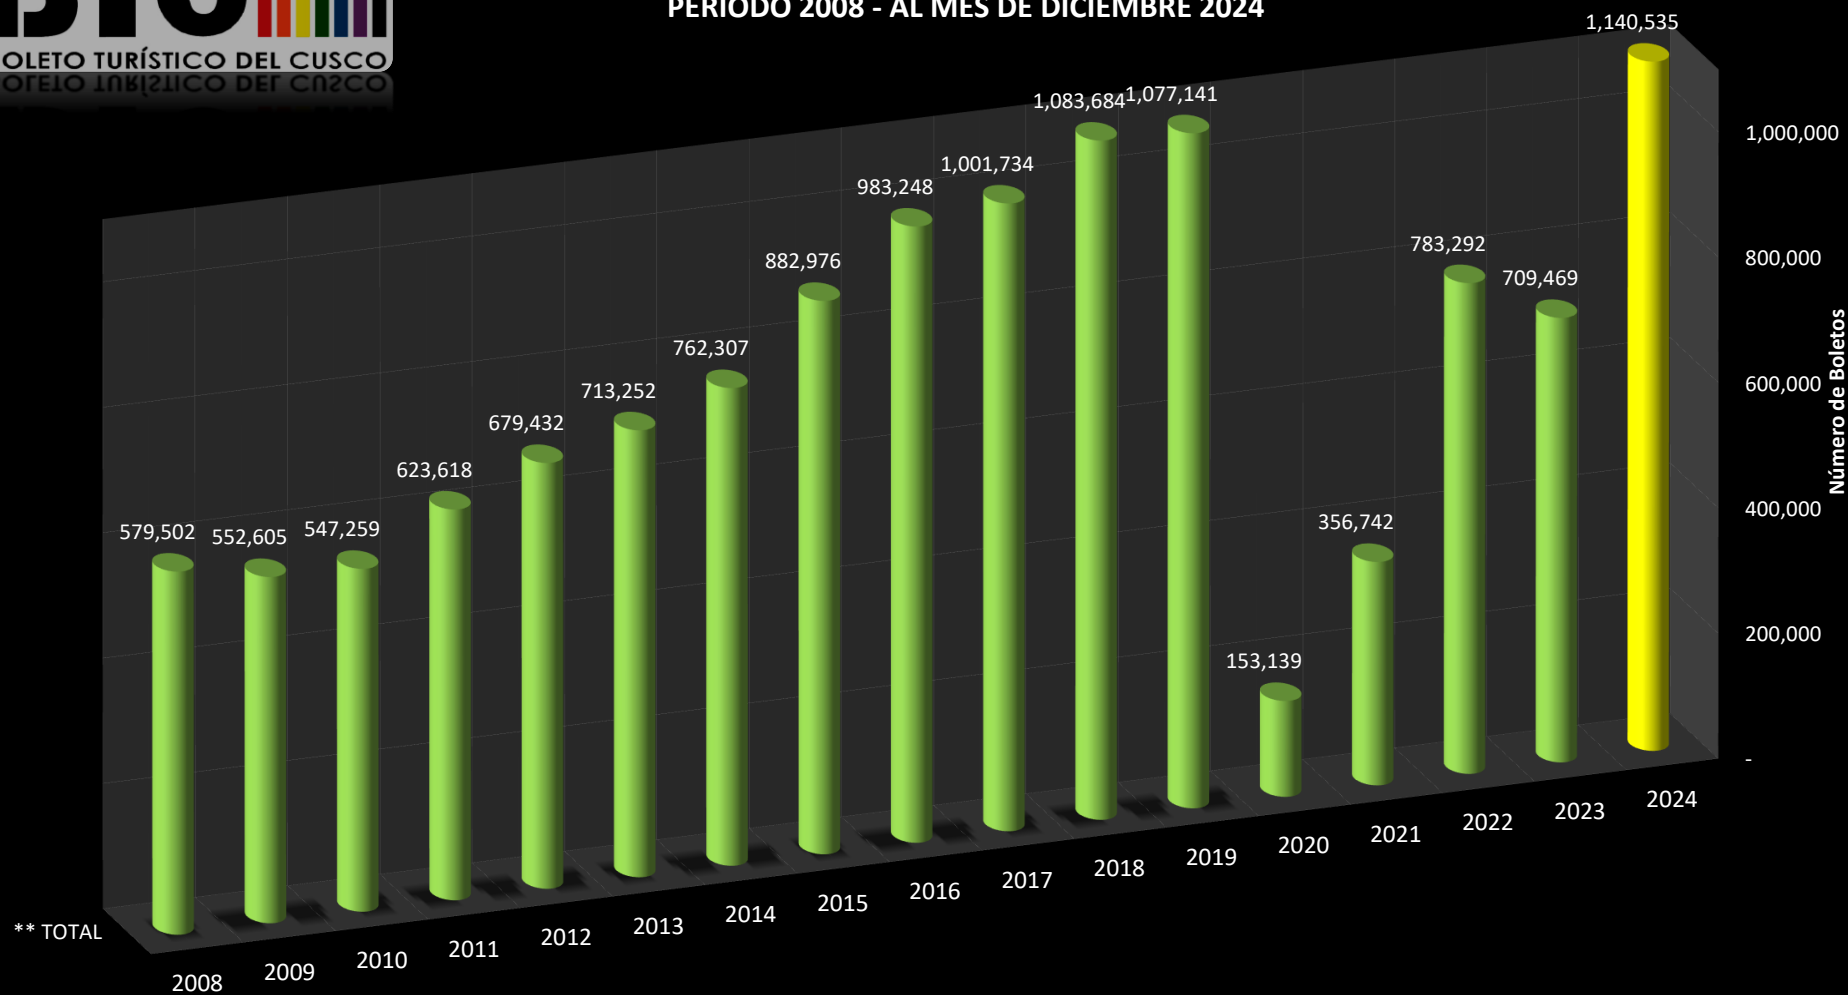

GRÁFICO DE EVOLUCIÓN DE VENTA DEL BTC Y PAE ACUMULADOS PERIODO 2008 - AL MES DE DICIEMBRE 2024

BTC : Boleto Turístico del Cusco.
PAE : Boleto del Monumento de Pachacutec.