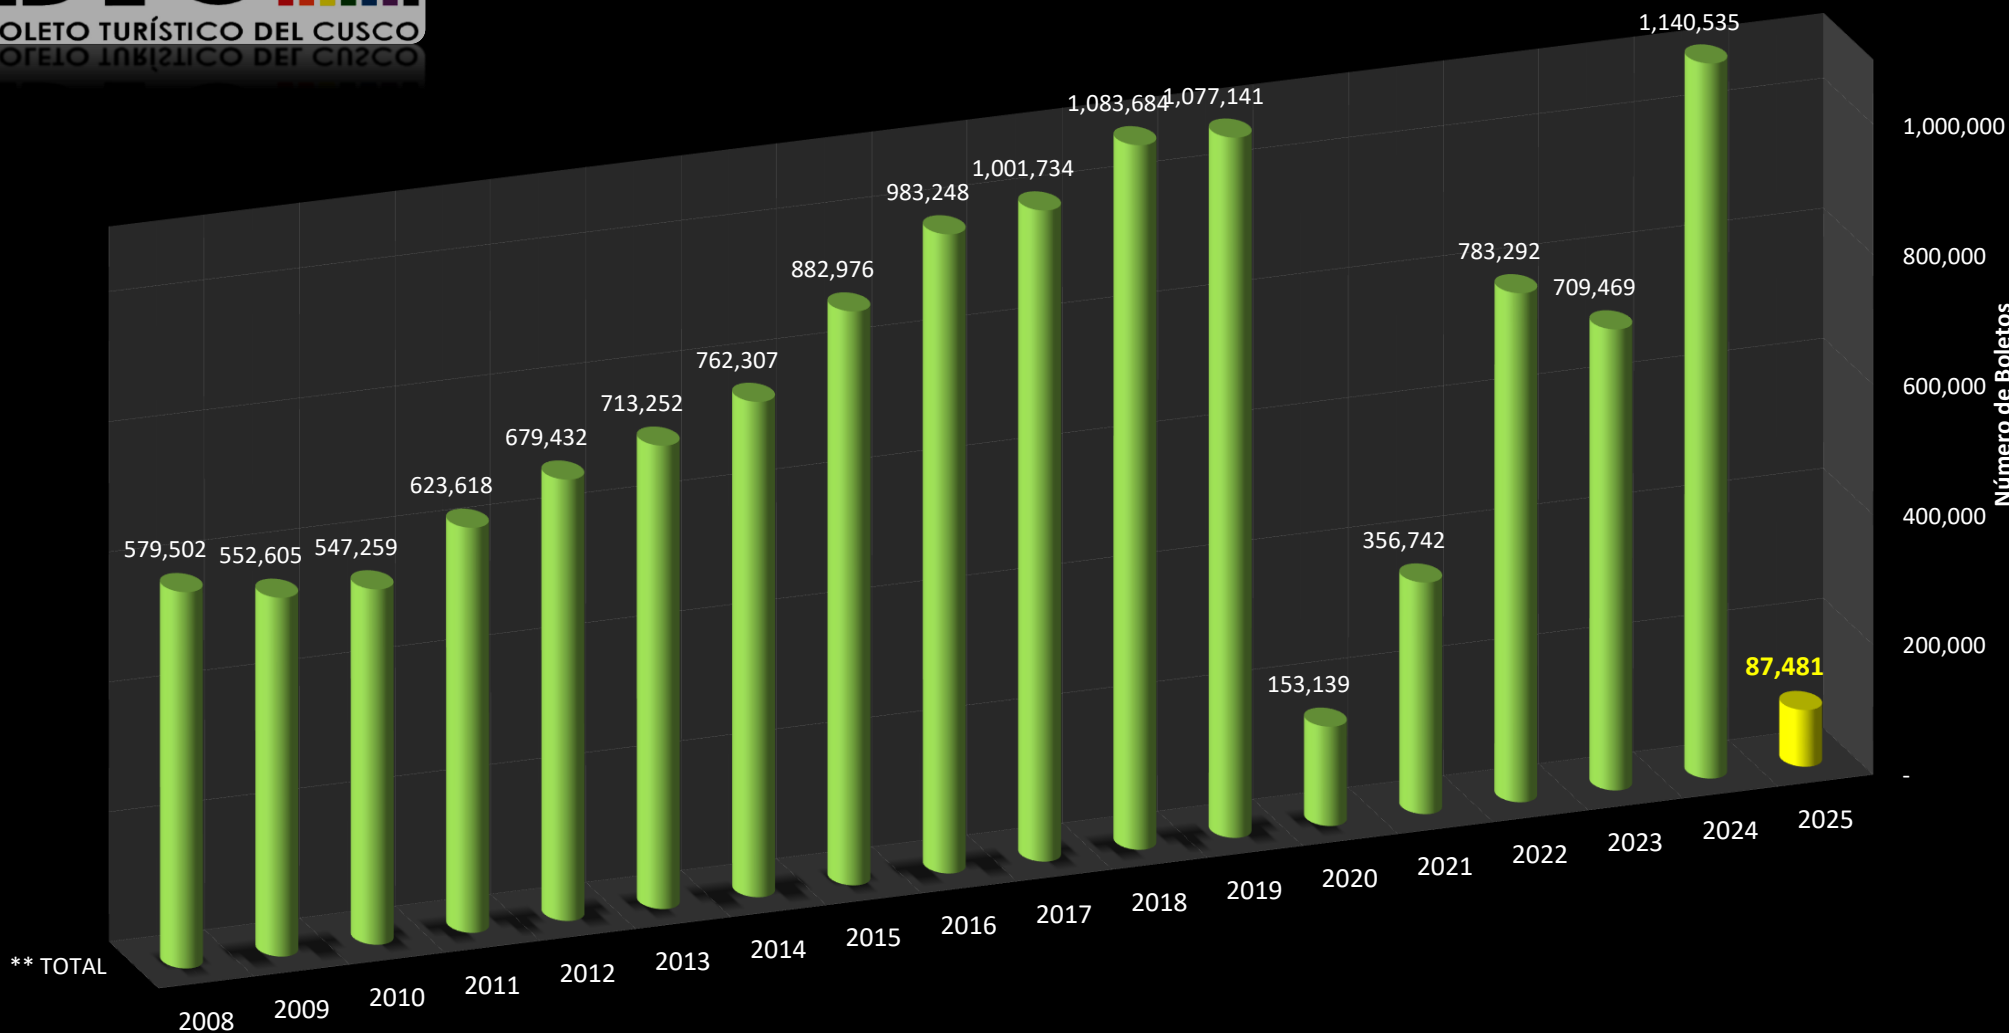

GRÁFICO DE EVOLUCIÓN DE VENTA DEL BTC Y PAE ACUMULADOS PERIODO 2008 - AL MES DE ENERO 2025

** TOTAL

BTC : Boleto Turístico del Cusco.
PAE : Boleto del Monumento de Pachacutec.