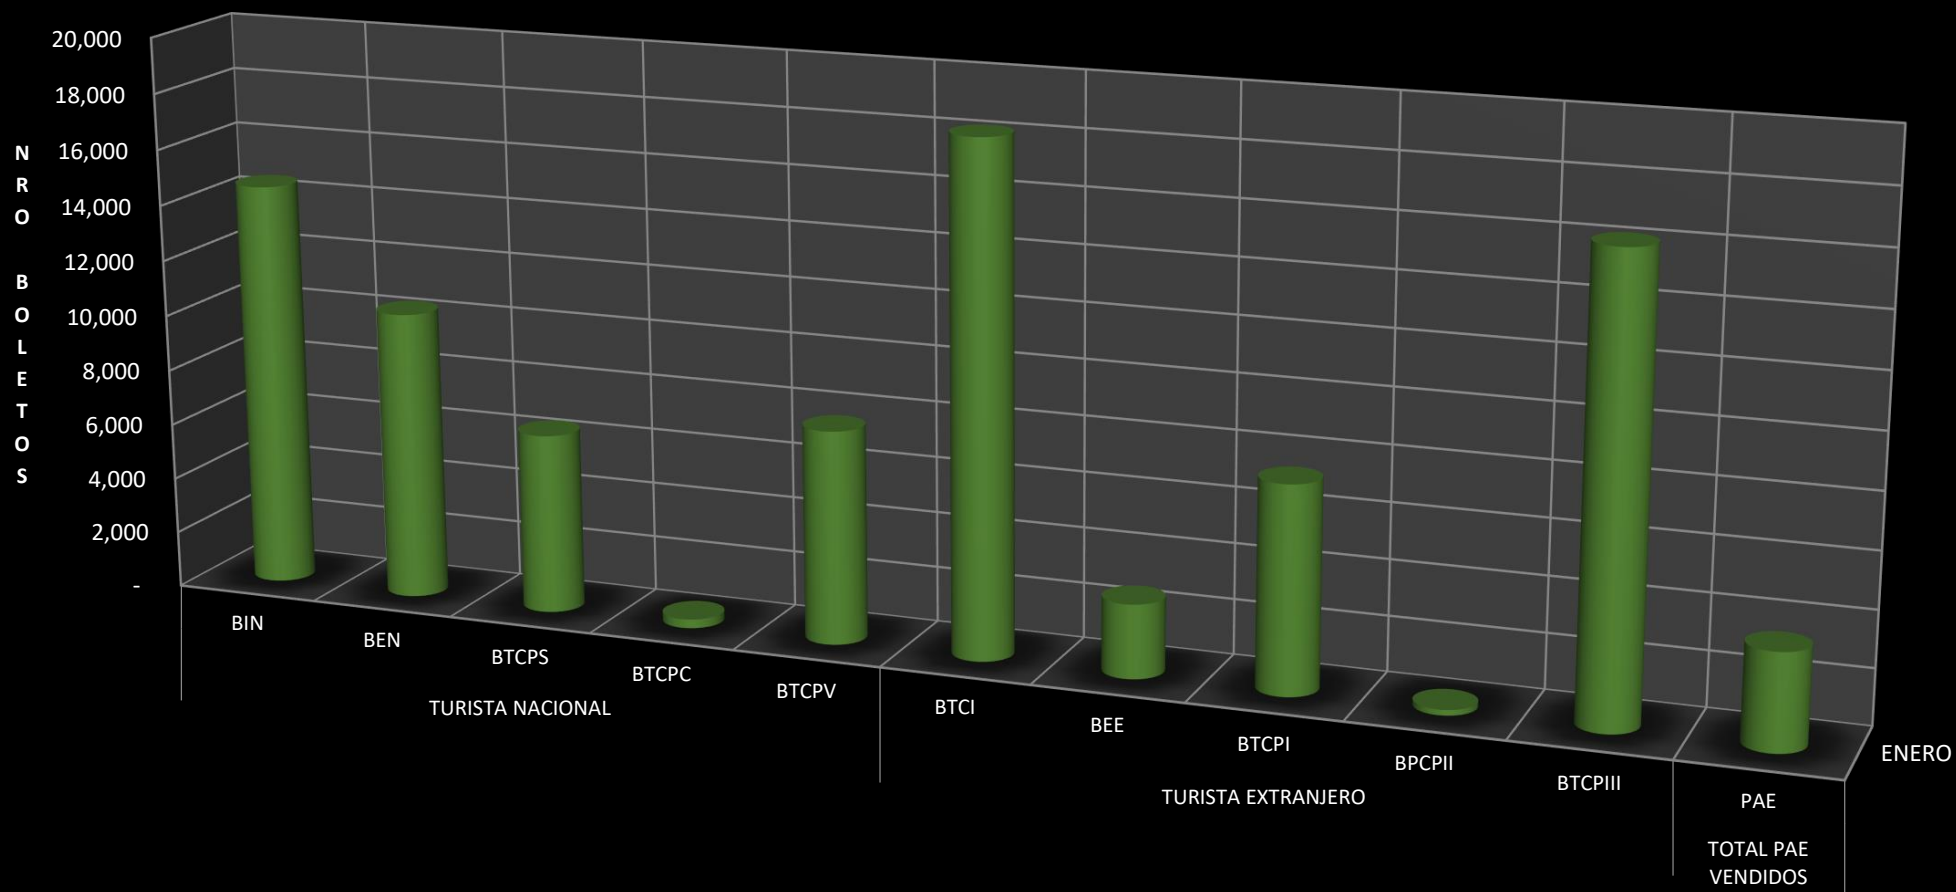

GRAFICO DE EVOLUCION DE VENTA DEL BTC - AÑO 2025

ENERO	TURISTA NACIONAL					TURISTA EXTRANJERO					TOTAL PAE VENDIDOS
	BIN	BEN	BTCPS	BTCPC	BTCPV	BTCI	BEE	BTCPI	BPCPII	BTCPIII	PAE
	14,556	10,365	6,457	327	7,646	18,226	2,657	7,386	206	16,205	3,450