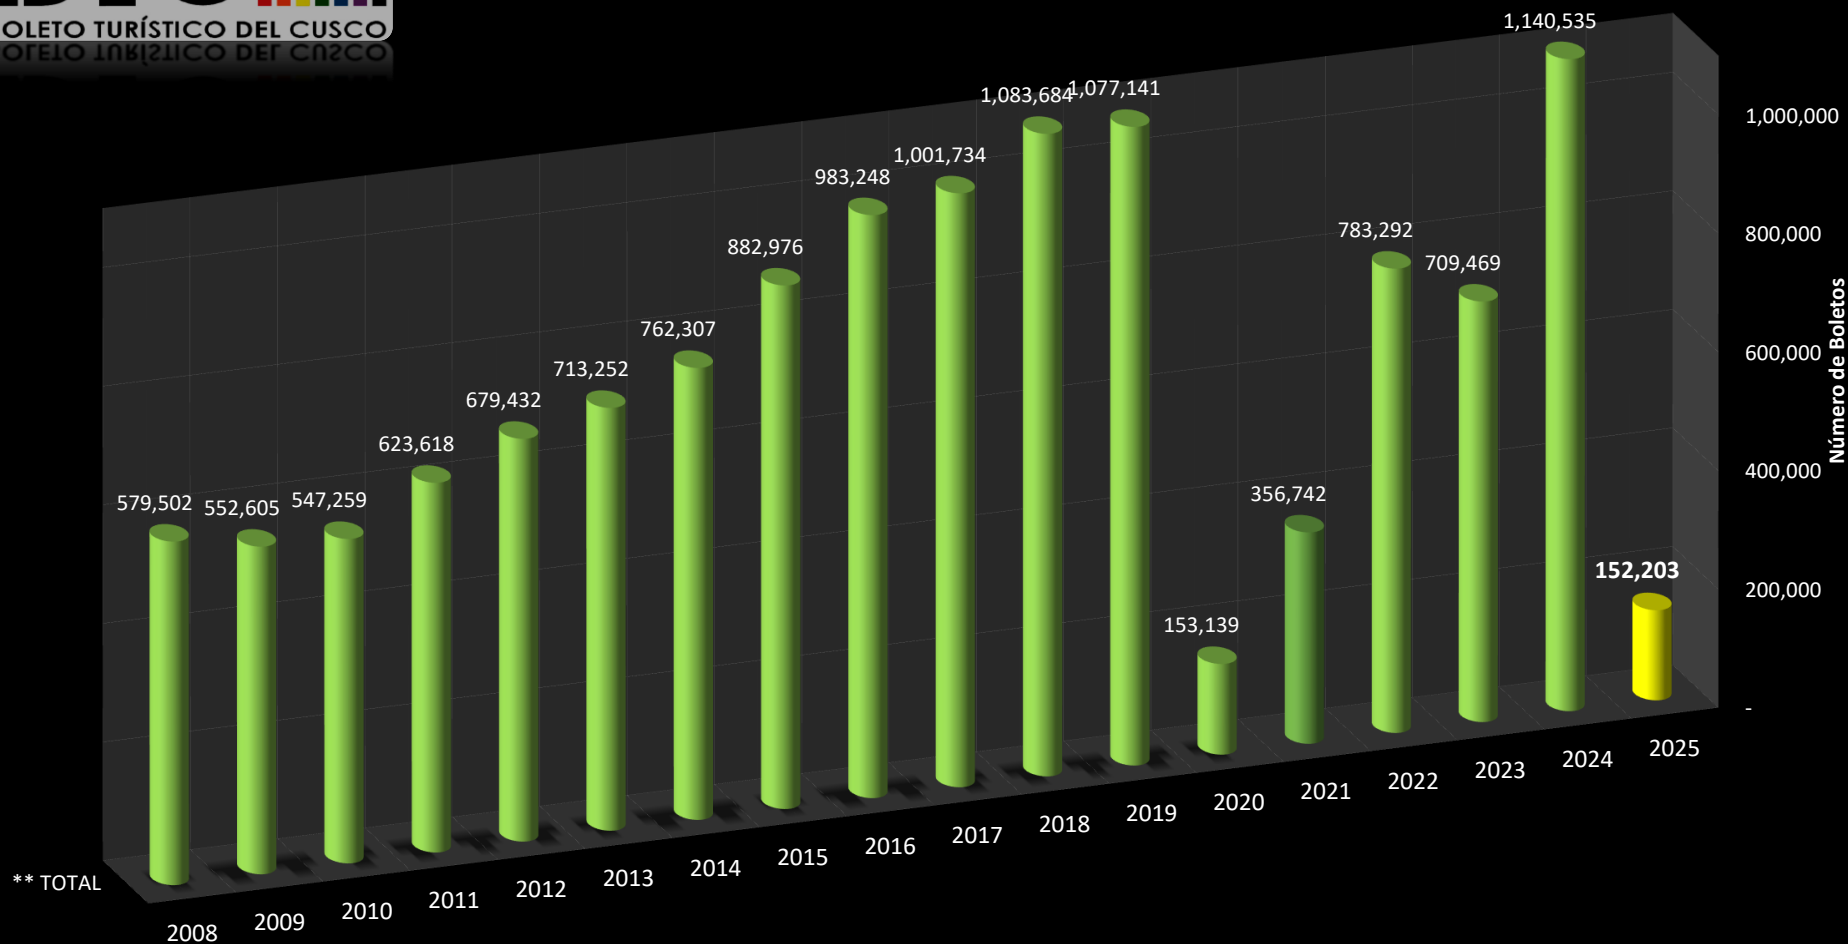

## GRÁFICO DE EVOLUCIÓN DE VENTA DEL BTC Y PAE ACUMULADOS PERIODO 2008 AL MES DE FEBRERO 2025

\*\* TOTAL

BTC : Boleto Turístico del Cusco.  
PAE : Boleto del Monumento de Pachacutec.