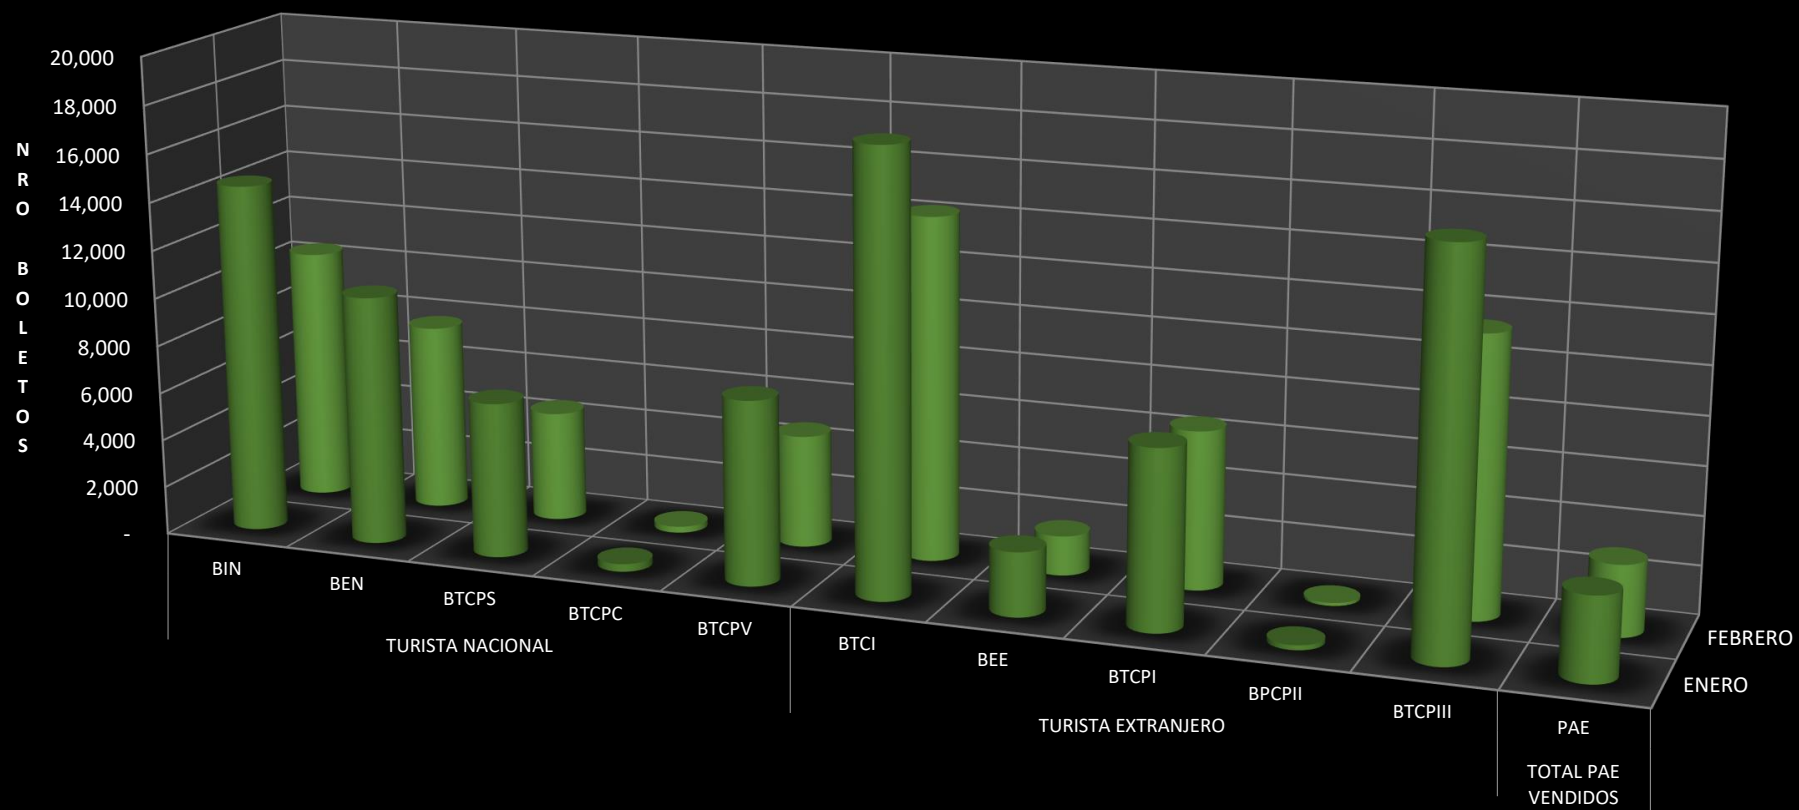

GRAFICO DE EVOLUCION DE VENTA DEL BTC - AÑO 2025

	TURISTA NACIONAL					TURISTA EXTRANJERO					TOTAL PAE VENDIDOS
	BIN	BEN	BTCPS	BTCPC	BTCPV	BTEE	BTCPI	BPCPII	BTCPIII	PAE	
ENERO	14,556	10,365	6,457	327	7,646	18,226	2,657	7,386	206	16,205	3,450
FEBRERO	10,485	7,757	4,575	262	4,678	14,263	1,643	6,539	128	11,467	2,925