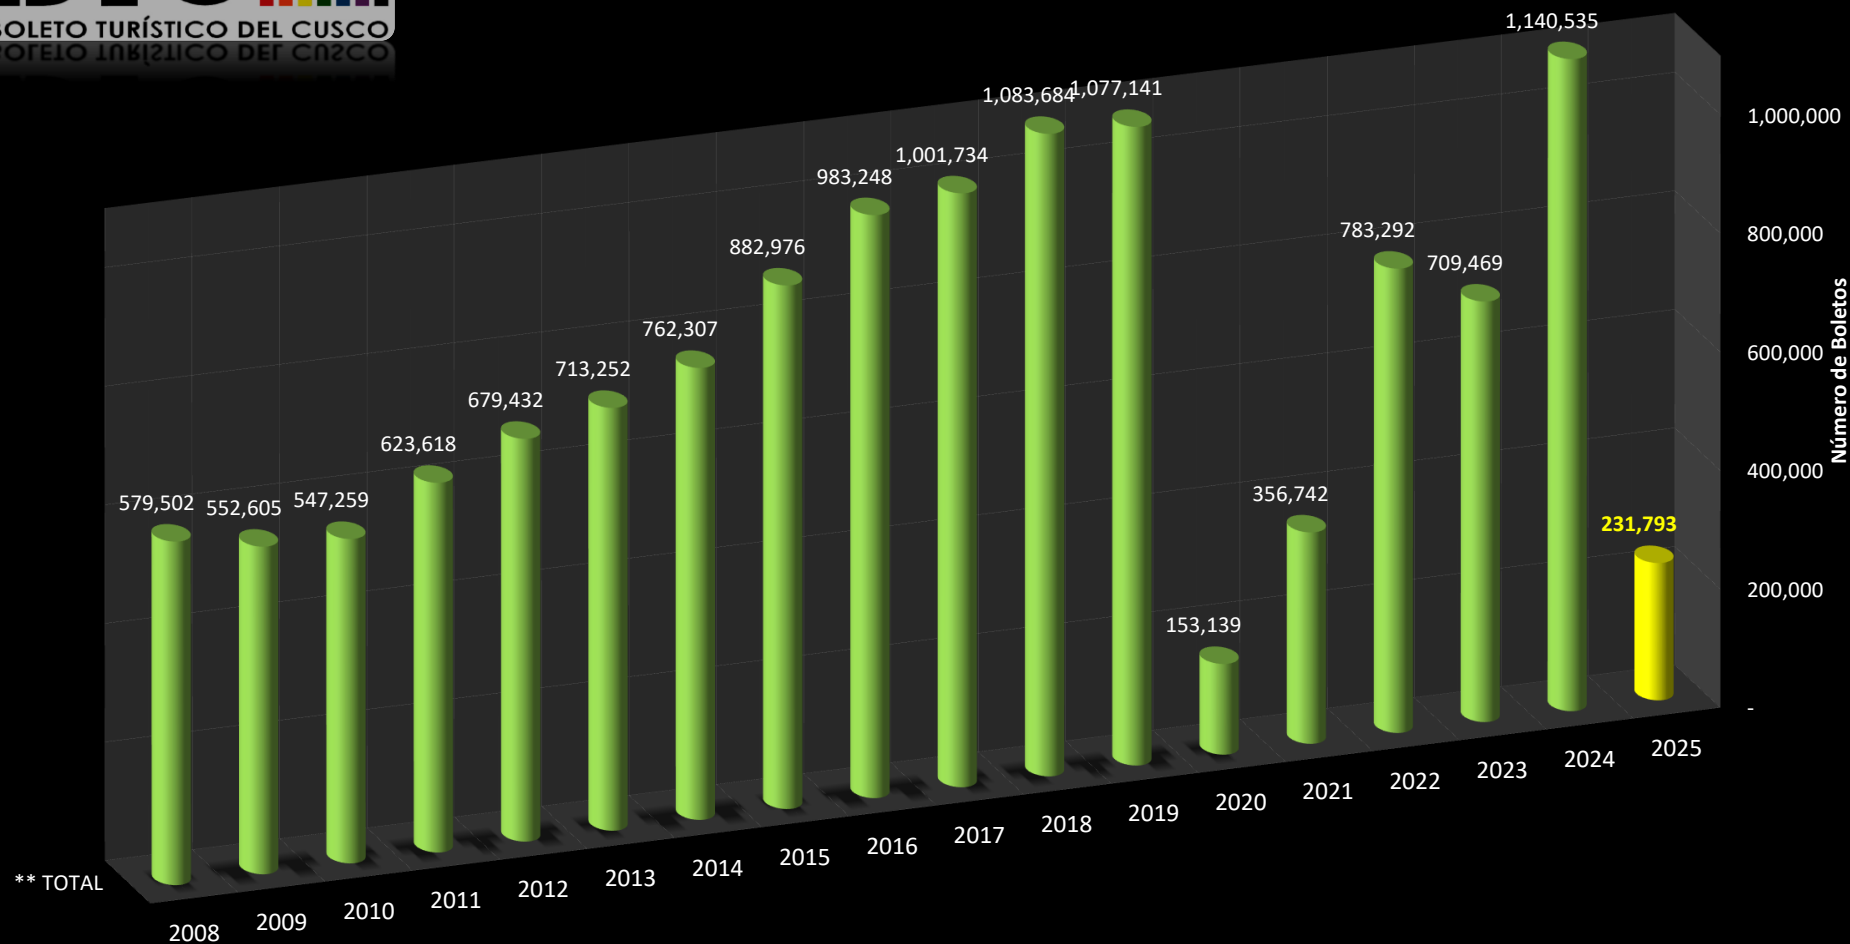

GRÁFICO DE EVOLUCIÓN DE VENTA DEL BTC Y PAE ACUMULADOS PERIODO 2008 - AL MES DE MARZO 2025

** TOTAL

BTC : Boleto Turístico del Cusco.
PAE : Boleto del Monumento de Pachacutec.