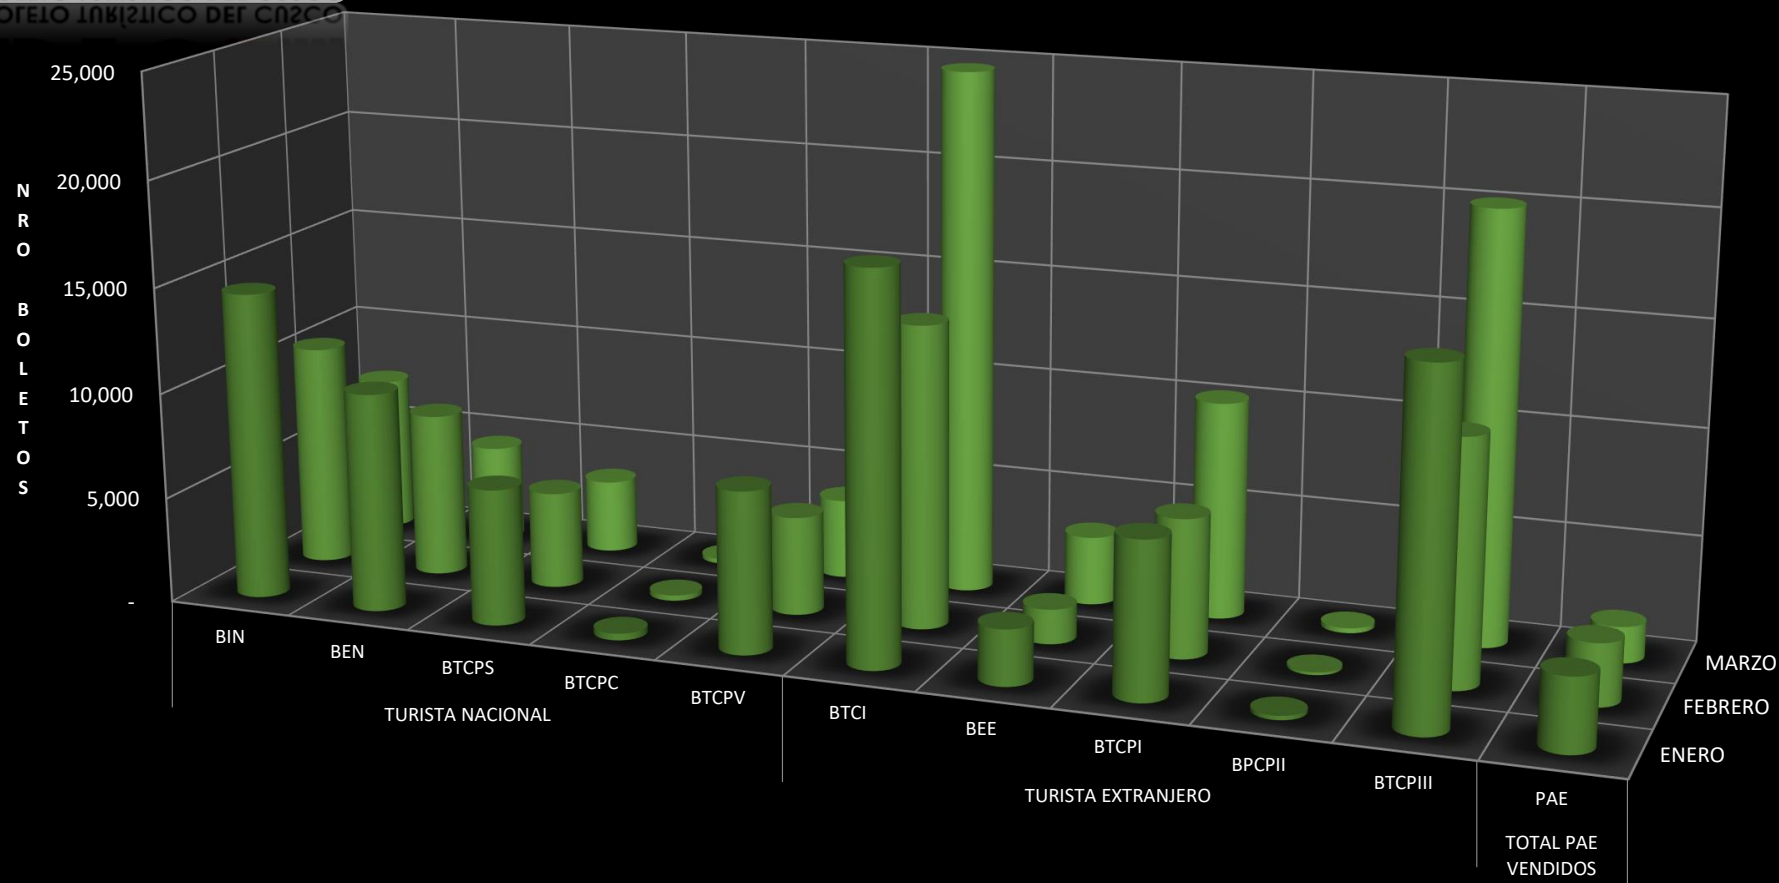

GRAFICO DE EVOLUCION DE VENTA DEL BTC - AÑO 2025

	TURISTA NACIONAL					TURISTA EXTRANJERO					TOTAL PAE VENDIDOS
	BIN	BEN	BTCPS	BTCPC	BTCPV	BTCI	BEE	BTCPI	BPCPII	BTCPIII	PAE
ENERO	14,556	10,365	6,457	327	7,646	18,226	2,657	7,386	206	16,205	3,450
FEBRERO	10,485	7,757	4,575	262	4,678	14,263	1,643	6,539	128	11,467	2,925
MARZO	7,358	4,557	3,458	216	3,767	24,683	3,244	10,232	233	20,132	1,710